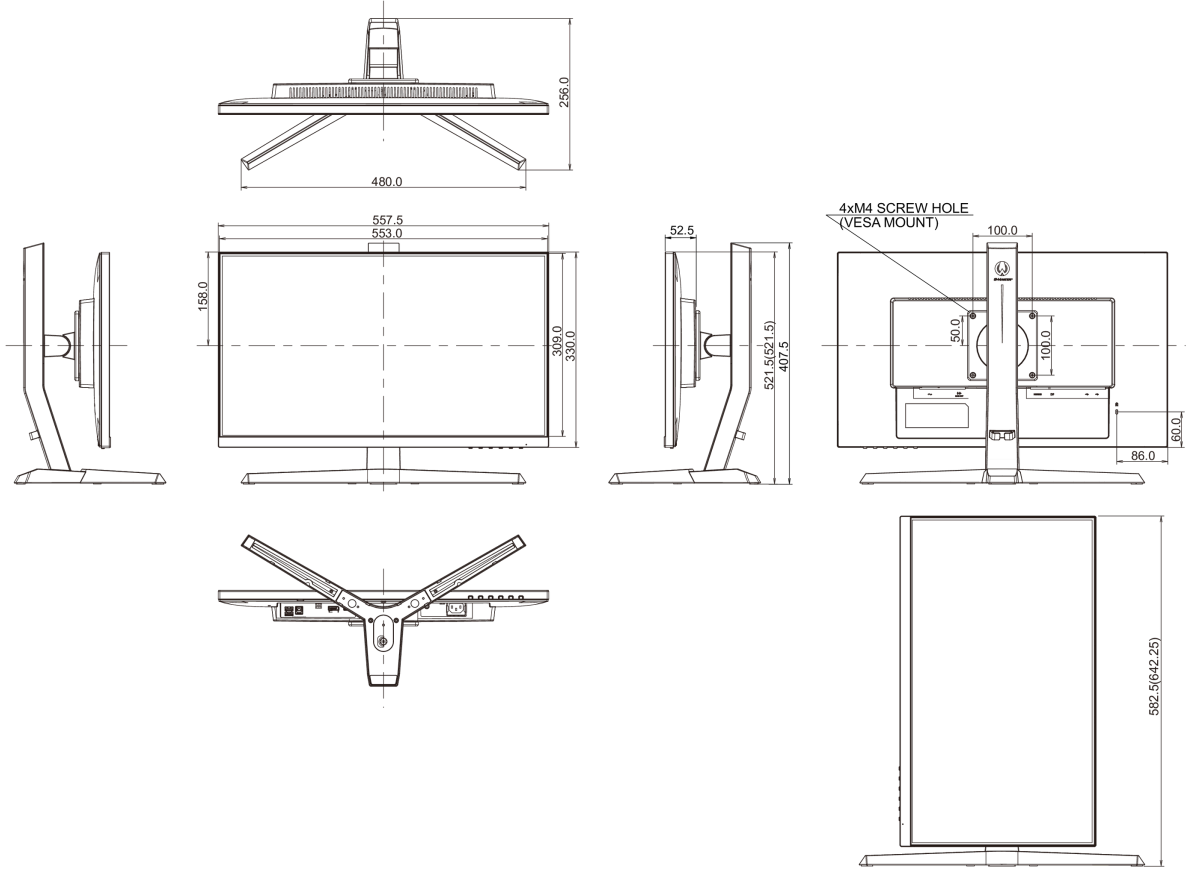

06 GÜÇ YÖNETİMİ

Güç kaynağı

AC 100 - 240V, 50/60Hz

Güç kullanımı

25W tipik, 0.5W stand by, 0.5W off mode

07 ÖLÇÜLER / AĞIRLIK

Ürün boyutları G x Y x D

557.5 x 391.5 (521.5) x 256mm

Kutu boyutları G x Y x D

711 x 420 x 214mm

Ağırlık (kutu hariç)

4.6kg

Ağırlık (kutu ile birlikte)

6.7kg

EAN kodu

4948570117796