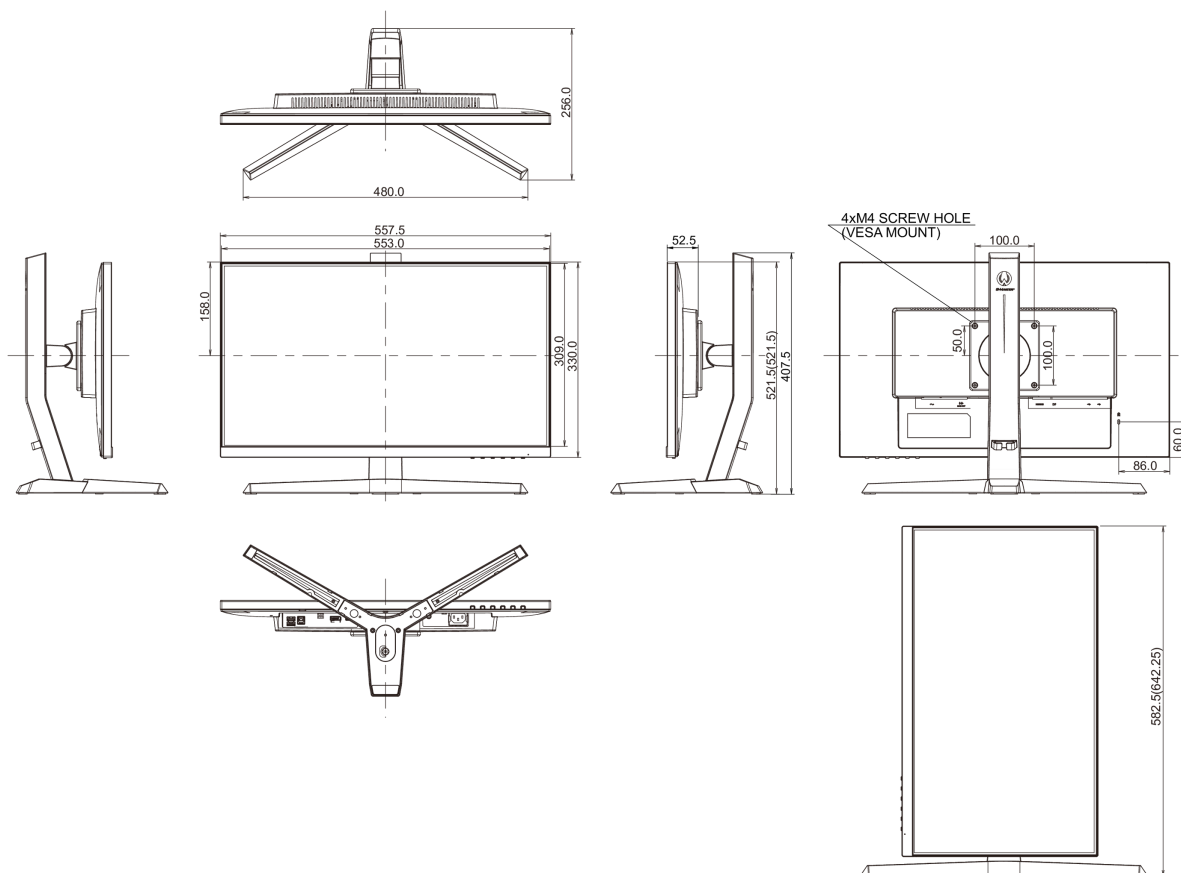

## 08 РАЗМЕР / ВЕС

Размер продукта Ш x В x Г	557.5 x 391.5 (521.5) x 256мм
Размер коробки Ш x В x Г	711 x 420 x 214мм
Вес (без упаковки)	4.6кг
Вес (с упаковкой)	6.7кг
EAN код	4948570117796

Все товарные знаки и торговые марки являются собственностью их владельцев и они защищены. Ошибки и изменения допускаются. Спецификации могут быть изменены без уведомления. Все LCD мониторы соответствуют стандарту ISO-9241-307:2008 по политике битых пикселей.