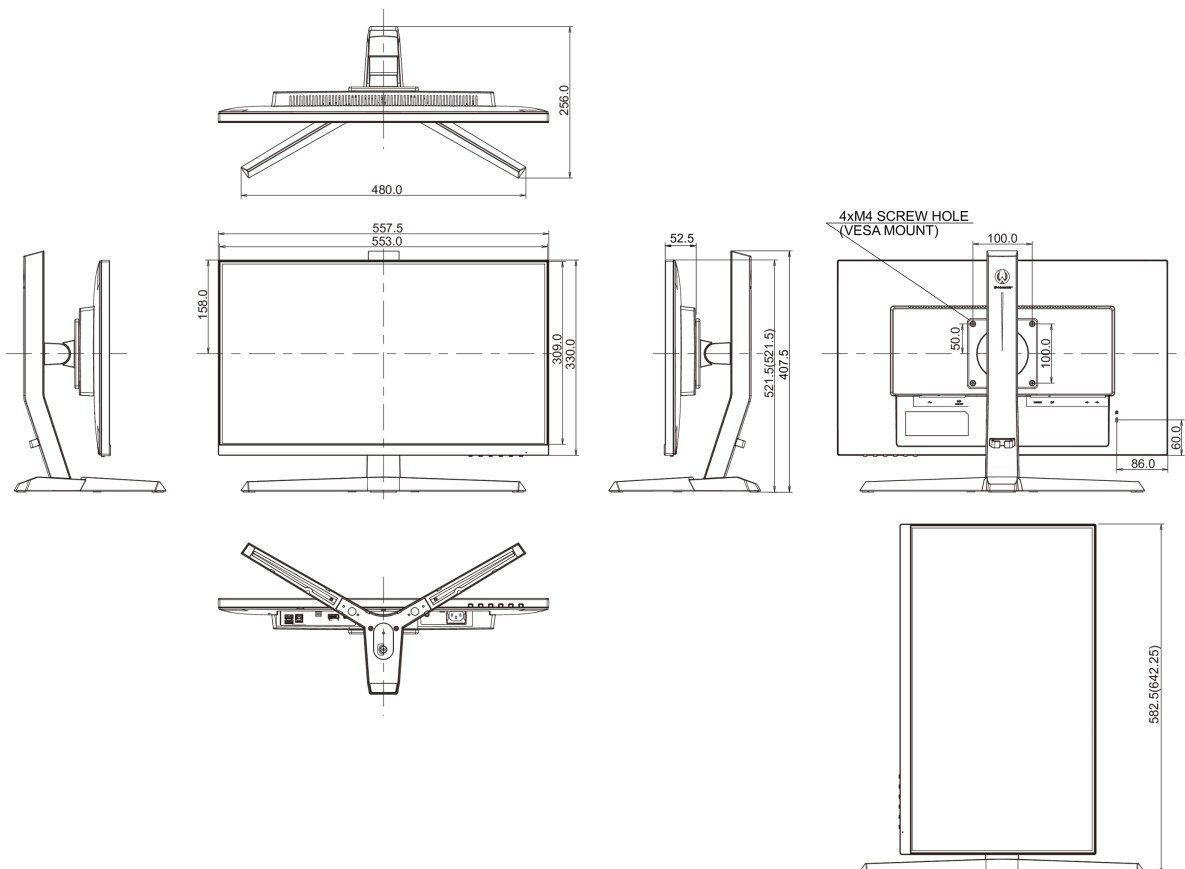

F

REACH SVHC

meer dan 0.1%: Lood

08 AFMETINGEN / GEWICHT

Product afmetingen B x H x D

557.5 x 391.5 (521.5) x 256mm

Doos afmetingen B x H x D

711 x 420 x 214mm

Gewicht (zonder doos)

4.6kg

Gewicht (inclusief doos)

6.7kg

EAN code

4948570117796

Alle handelsmerken zijn geregistreerd. Gegevens onder voorbehoud van zetfouten. Specificaties kunnen vooraf en zonder opgaaf van reden gewijzigd worden. Alle LCD-panelen vallen onder ISO-9241-307:2008 inzake pixelfouten.