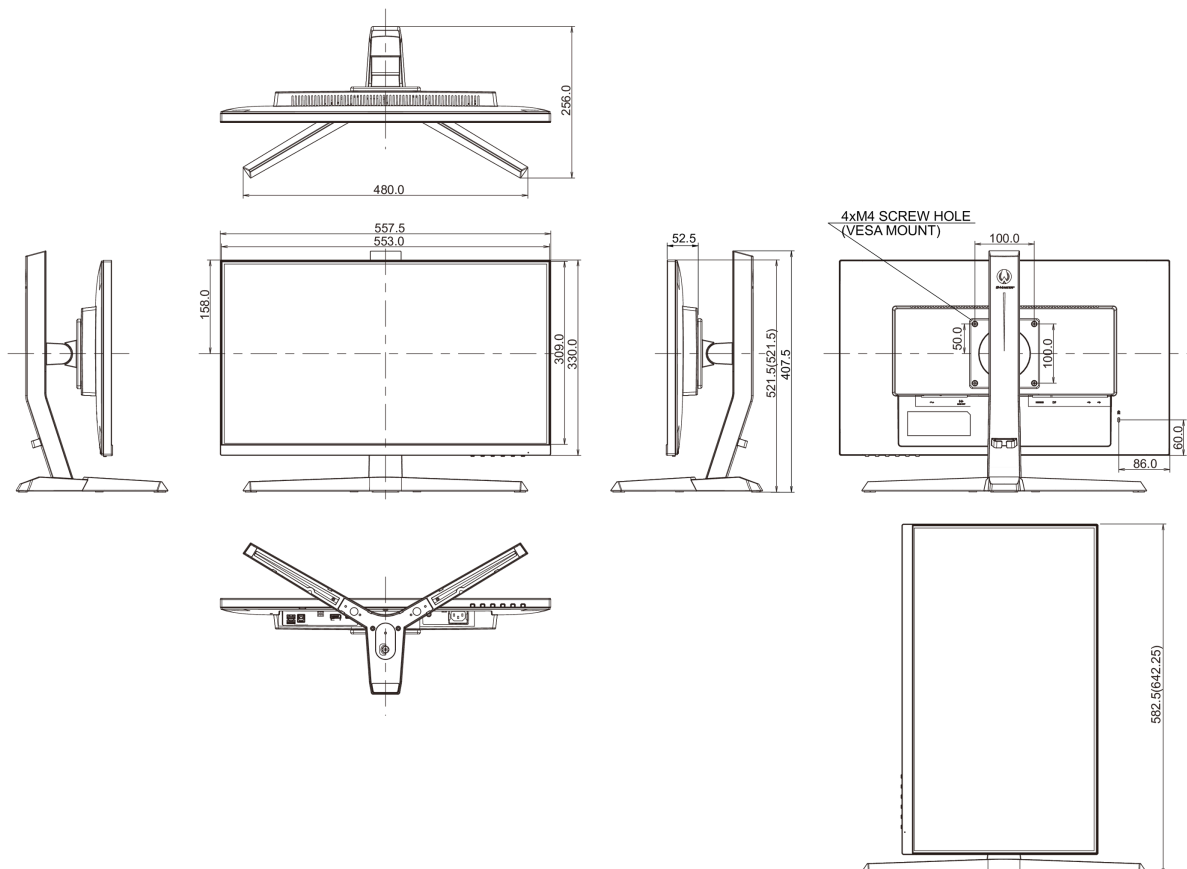

## 08 DIMENSIONI / PESO

Prodotti dimensioni L x H x P

557.5 x 391.5 (521.5) x 256mm

Box dimensioni L x H x P

711 x 420 x 214mm

Peso (netto)

4.6kg

Peso (lordo)

6.7kg

EAN code

4948570117796

*Tutti i marchi e i marchi registrati citati. E & O E. Specifiche soggette a modifiche senza preavviso. Tutti i display LCD è conforme alla norma ISO-9241-307:2008 in connessione con difetti dei pixel.*