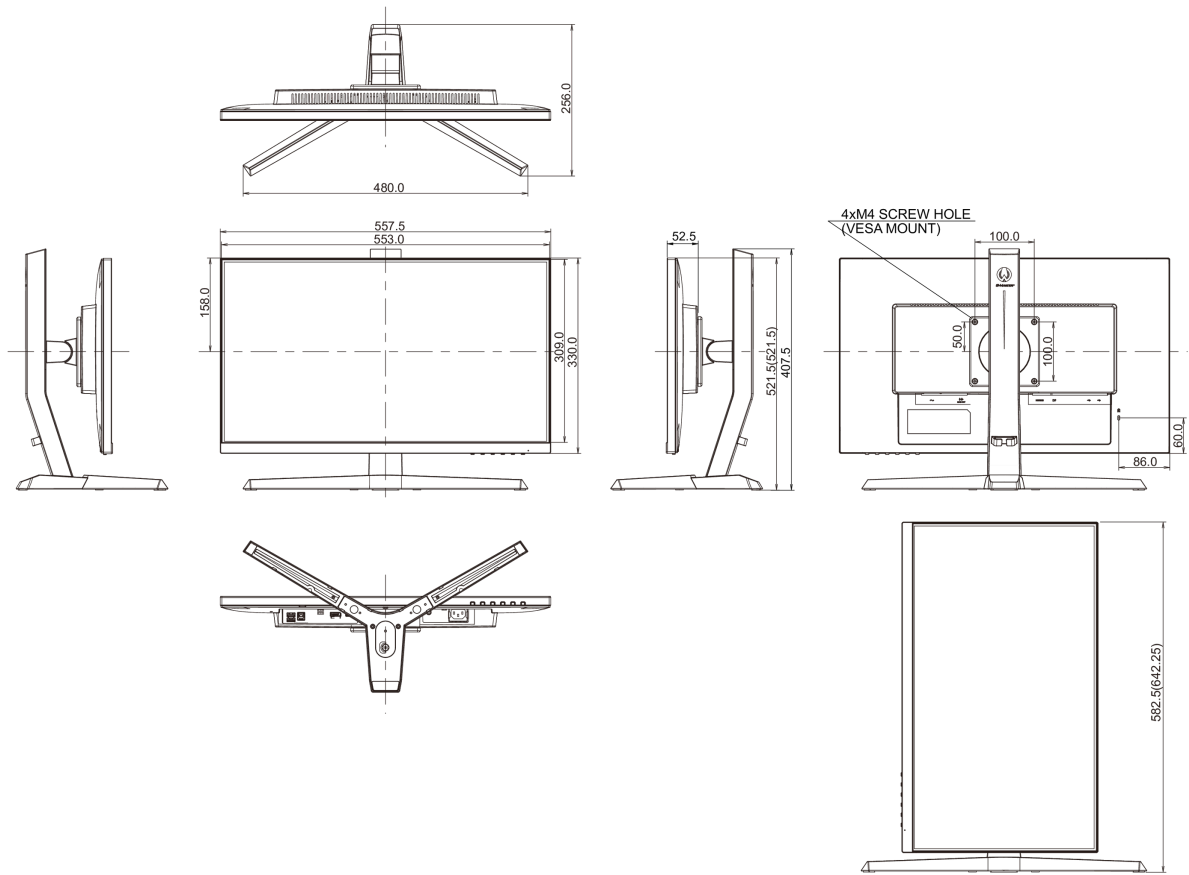

04 MECHANIKUS

Kijelző helyzetének beállításai	magasság, forgatás, billenthető
Magasság beállítása	130mm
Forgatás (PIVOT funkció - portré mód)	90°
Hajlásszög	18° fel; 3° le
VESA állvány	100 x 100mm

Kábelkezelő rendszer	igen
----------------------	------

Termék méretei Sz x H x M	557.5 x 391.5 (521.5) x 256mm
Doboz méretei Sz x H x M	711 x 420 x 214mm
Súly (doboz nélkül)	4.6kg
Súly (dobozzal)	6.7kg
EAN kód	4948570117796

All trademarks and registered trademarks acknowledged. E & O E. Specification subject to change without notice. All LCD's comply with ISO-9241-307:2008 in connection with pixel defects.