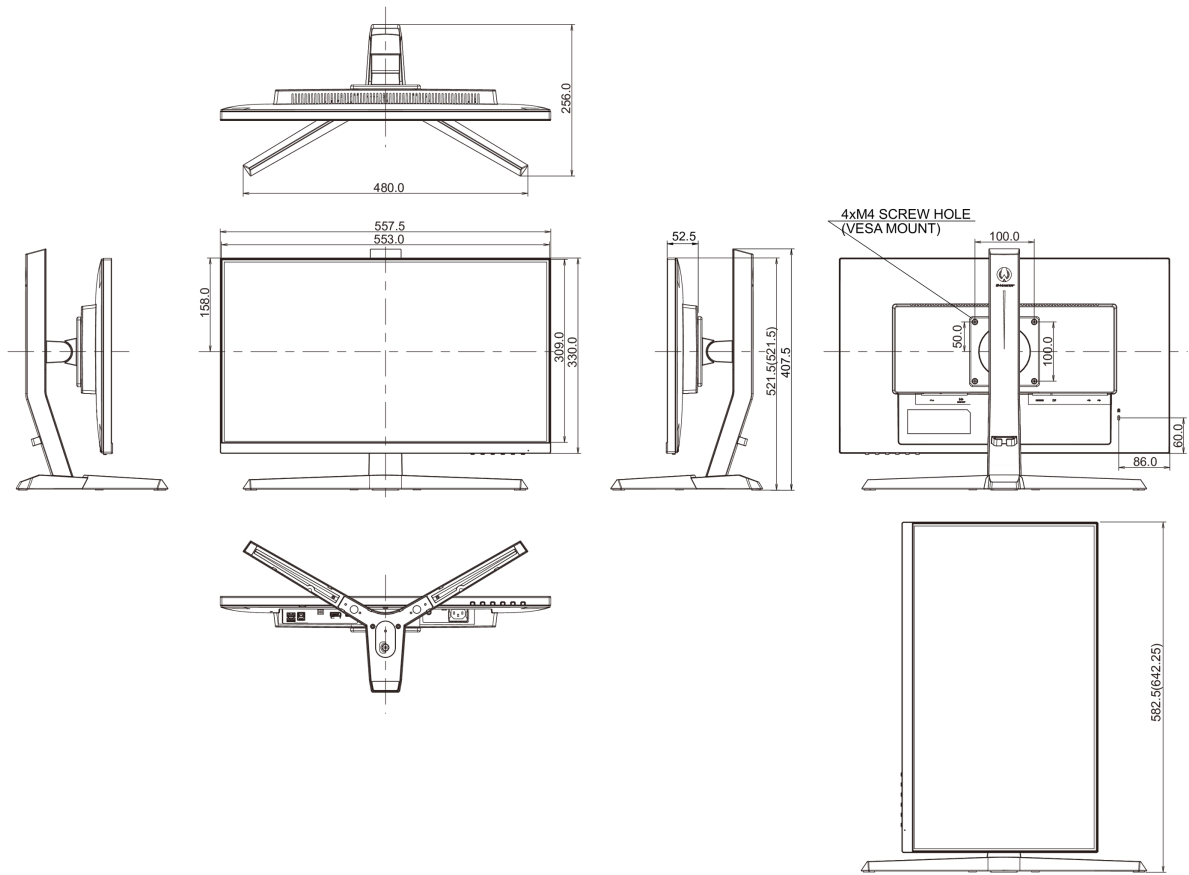

All trademarks and registered trademarks acknowledged. E & O E. Specification subject to change without notice. All LCD's comply with ISO-9241-307:2008 in connection with pixel defects.

© IYAMA CORPORATION. ALL RIGHTS RESERVED