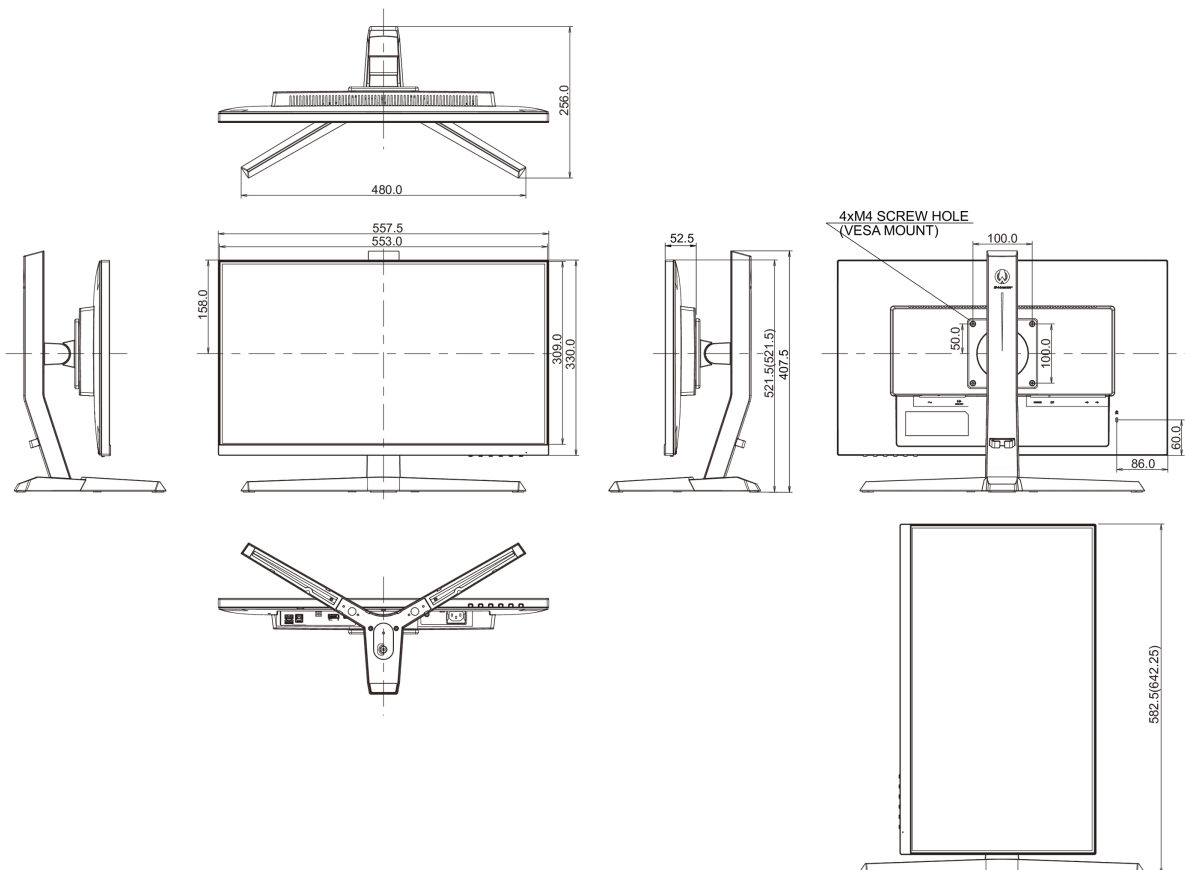

## 01 DISPLAY EIGENSCHAFTEN

<b>Bilddiagonale</b>	24.5", 62.2cm
<b>Panel-Technologie</b>	IPS, matte Oberfläche
<b>Physikalische Auflösung</b>	1920 x 1080 @240Hz (2.1 megapixel Full HD)
<b>Bildformat</b>	16:9
<b>Helligkeit</b>	400 cd/m <sup>2</sup>
<b>Kontrastverhältnis</b>	1000:1
<b>Erweitertes Kontrast Verhältnis</b>	80M:1
<b>Reaktionszeit (MPRT)</b>	0.4ms
<b>Blickwinkel</b>	horizontal/vertikal: 178°/178°, rechts/links: 89°/89°, nach oben/unten: 89°/89°
<b>Farbunterstützung</b>	16.7mln 8bit
<b>Horizontalfrequenz</b>	31 - 292kHz
<b>Arbeitsfläche H x B</b>	543.7 x 302.6mm, 21.4 x 11.9"
<b>Pixelabstand</b>	0.283mm
<b>Farbe</b>	matt, schwarz

## 04 MECHANISCH

<b>Verstellmöglichkeiten</b>	Höhe, Pivot (Rotation), Tilt
<b>Höhenverstellbar</b>	130mm
<b>Rotierbar (Pivotfunktion)</b>	90°
<b>Neigungswinkel</b>	18° nach oben; 3° nach unten
<b>VESA Norm</b>	100 x 100mm
<b>Kabelmanagement</b>	ja

## 08 ABMESSUNGEN / GEWICHT

Produktabmessungen B x H x T	557.5 x 391.5 (521.5) x 256mm
Verpackungsabmessungen B x H x T	711 x 420 x 214mm
Gewicht (ohne Verpackung)	4.6kg
Gewicht (inkl. Verpackung)	6.7kg
EAN code	4948570117796