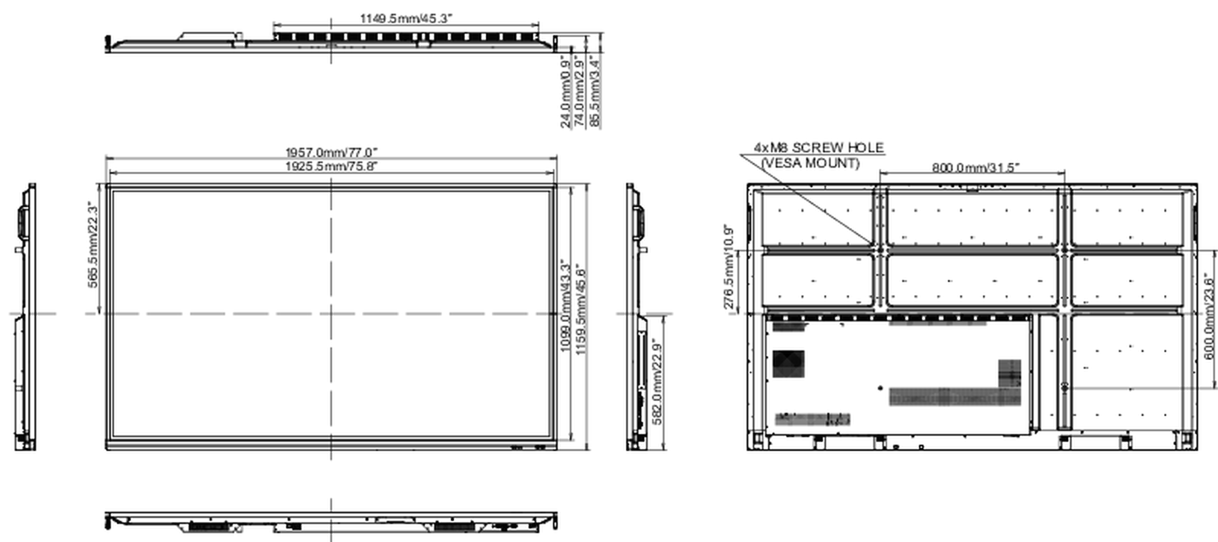

## 10 РАЗМЕР / ВЕС

Размер продукта Ш x В x Г	1957 x 1159 x 86мм
Размер коробки Ш x В x Г	2123 x 280 x 1345мм
Вес (без упаковки)	64.4кг
Вес (с упаковкой)	91кг
EAN код	4948570119011

Все товарные знаки и торговые марки являются собственностью их владельцев и они защищены. Ошибки и изменения допускаются. Спецификации могут быть изменены без уведомления. Все LCD мониторы соответствуют стандарту ISO-9241-307:2008 по политике битых пикселей.