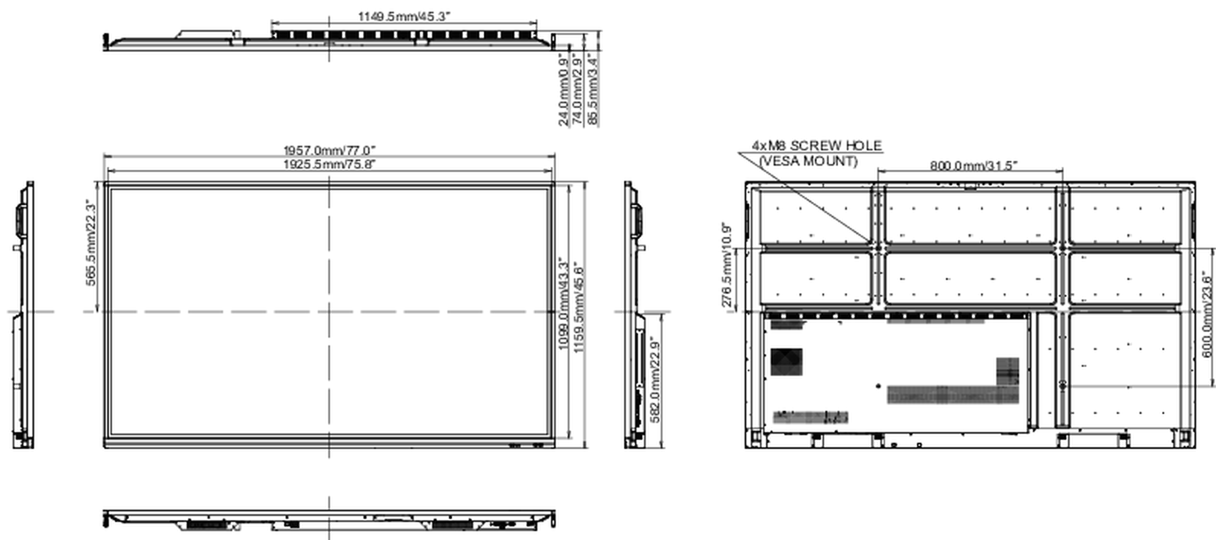

09 ODRŽIVOST

Propisi

CB, CE, TÜV-Bauart, EAC, RoHS podrška, ErP, WEEE, REACH (RoHS, PFOS, PFC)

REACH SVHC

iznad 0.1%: Olova

10 DIMENZIJE / TEŽINA

Dimenzije proizvoda Š x V x D

1957 x 1159 x 86mm

Dimenzije kutije Š x V x D

2123 x 280 x 1345mm

Težina (bez kutije)

64.4kg

Težina (sa kutijom)

91kg

EAN kod

4948570119011

All trademarks and registered trademarks acknowledged. E & O E. Specification subject to change without notice. All LCD's comply with ISO-9241-307:2008 in connection with pixel defects.

© IYAMA CORPORATION. ALL RIGHTS RESERVED