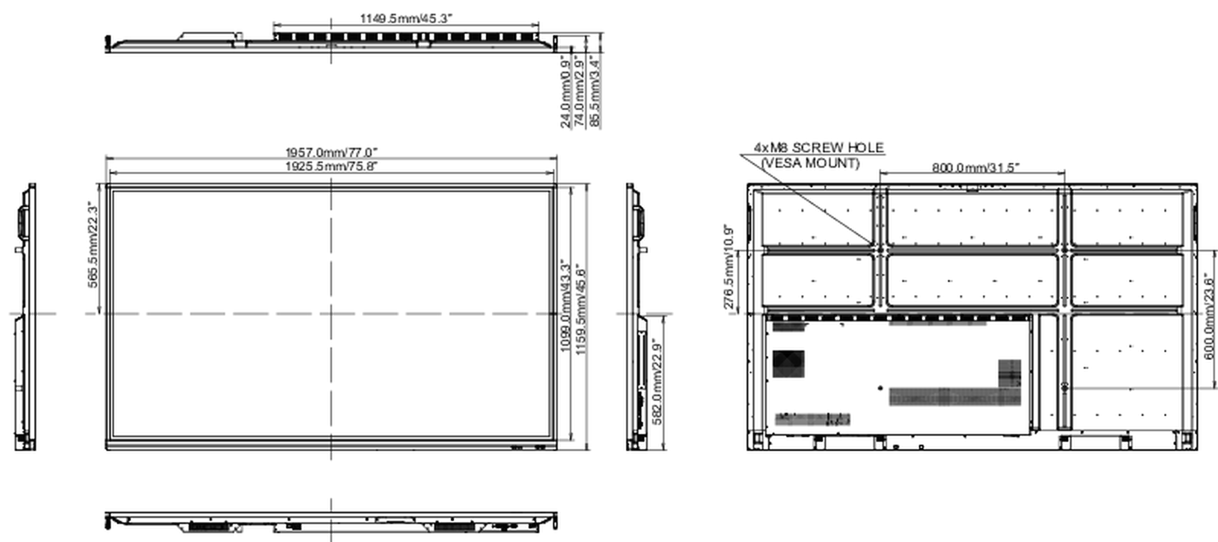

10 РАЗМЕР / ВЕС

Размер продукта Ш x В x Г	1957 x 1159 x 86мм
Размер коробки Ш x В x Г	2123 x 280 x 1345мм
Вес (без упаковки)	64.4кг
Вес (с упаковкой)	91кг
EAN код	4948570119011

Все товарные знаки и торговые марки являются собственностью их владельцев и они защищены. Ошибки и изменения допускаются. Спецификации могут быть изменены без уведомления. Все LCD мониторы соответствуют стандарту ISO-9241-307:2008 по политике битых пикселей.