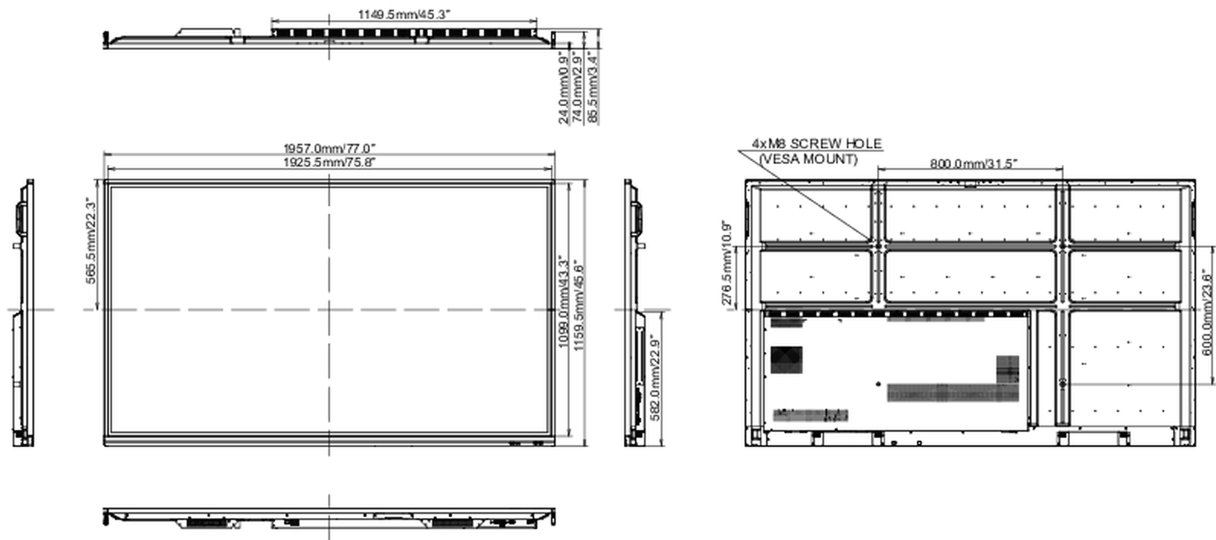

Energiafogyasztás

390W jellemző, 0.5W készenlét, 0.5W kikapcsolva

Áramfogyasztás

0.5W készenlét

09 FENNTARTHATÓSÁG

Előírások

CB, CE, TÜV-Bauart, EAC, RoHS támogatás, ErP, WEEE, HATÓTÁVOLSÁG (RoHS, PFOS, PFC)

REACH SVHC

0,1% felett: Vezet

10 MÉRETEK / SÚLY

Termék méretei Sz x H x M

1957 x 1159 x 86mm

Doboz méretei Sz x H x M

2123 x 280 x 1345mm

Súly (doboz nélkül)

64.4kg

Súly (dobozzal)

91kg

EAN kód

4948570119011

All trademarks and registered trademarks acknowledged. E & O E. Specification subject to change without notice. All LCD's comply with ISO-9241-307:2008 in connection with pixel defects.

© IIYAMA CORPORATION. ALL RIGHTS RESERVED