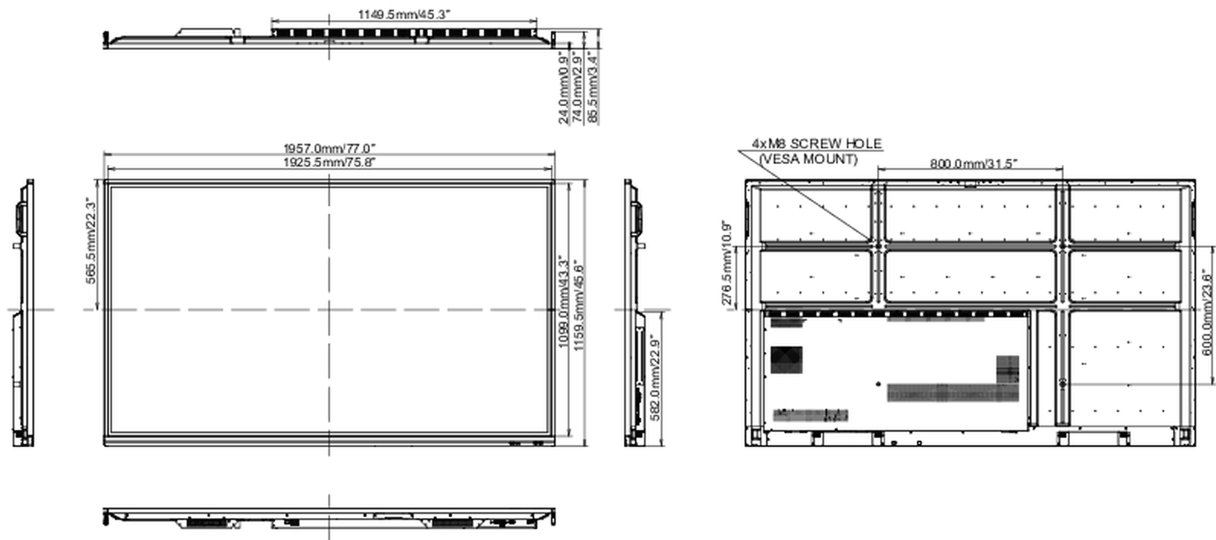

Питание

AC AC - 100V, 240/V, 50Гц

Потребляемая мощность

390W стандарт, 0.5W ожидание, 0.5W отключено

09 СТАНДАРТЫ

Сертификаты

CB, CE, TÜV-Bauart, EAC, RoHS support, ErP, WEEE, REACH (RoHS, PFOS, PFC)

REACH SVHC

свинца, превышает 0.1%

10 РАЗМЕР / ВЕС

Размер продукта Ш x В x Г

1957 x 1159 x 86мм

Размер коробки Ш x В x Г

2123 x 280 x 1345мм

Вес (без упаковки)

64.4кг

Вес (с упаковкой)

91кг

EAN код

4948570119011

Все товарные знаки и торговые марки являются собственностью их владельцев и они защищены. Ошибки и изменения допускаются. Спецификации могут быть изменены без уведомления. Все LCD мониторы соответствуют стандарту ISO-9241-307:2008 по политике битых пикселей.

© IIYAMA CORPORATION. ALL RIGHTS RESERVED