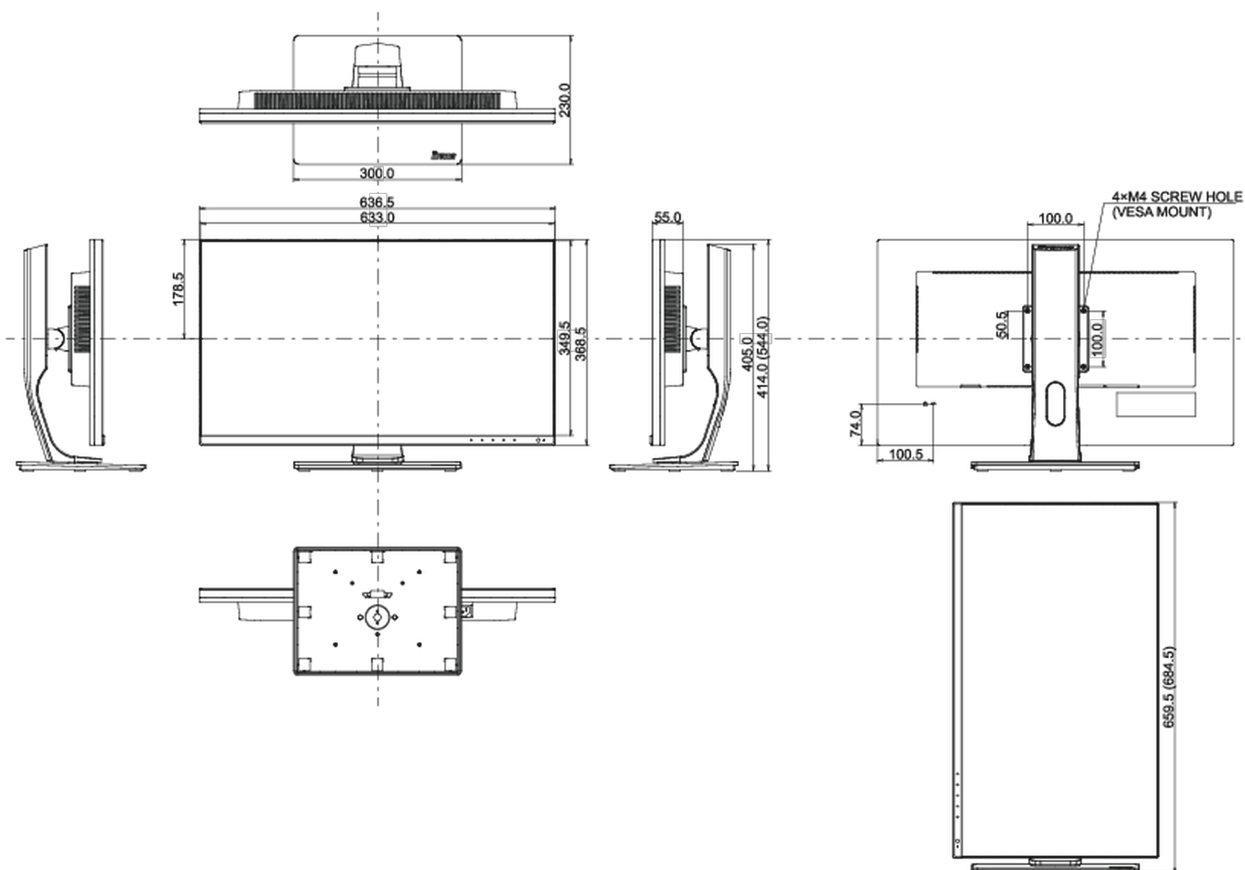

06 UPRAVLJANJE NAPAJANJEM

Napajanje	interna
Potrošnja energije	% 1W tipično, 0.5W stand by, 0.5W isključen

07 ODRŽIVOST

Propisi	CE, TÜV-Bauart, EAC, PSE, RoHS podrška, ErP, WEEE, VCCI, REACH, ENERGY STAR®, UKCA (*Ovaj model zadovoljava samo stare kriterijume ENERGI STAR®)

Klasa energetske efikasnosti (Regulation (EU) 2017/1369)	F

REACH SVHC	iznad 0.1%: Olova

08 DIMENZIJE / TEŽINA

Dimenzije proizvoda Š x V x D	636.5 x 414 (544) x 230mm

Dimenzije kutije Š x V x D	770 x 478 x 228mm

Težina (bez kutije)	7.6kg

Težina (bez postolja)	4.9kg

Težina (sa kutijom)	9.9kg

EAN kod	4948570118564

All trademarks and registered trademarks acknowledged. E & O E. Specification subject to change without notice. All LCD's comply with ISO-9241-307:2008 in connection with pixel defects.