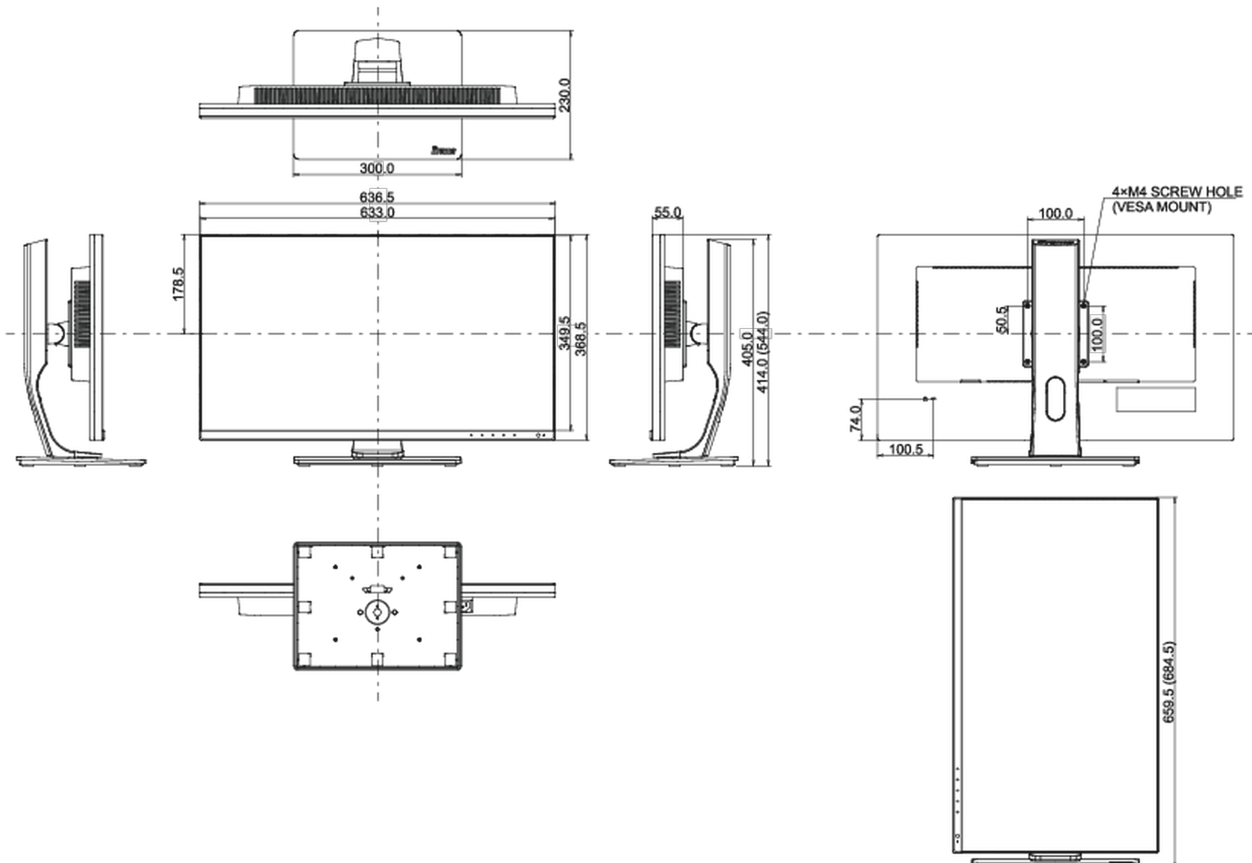

04 MECHANISME

Positieaanpassingen	hoogte, draaien, kantelen, pivot (rotatie aan beide zijden)
Hoogte-instelling	130mm
Rotatie	90°
Draaibare voet	90°; 45° links; 45° rechts
Kantelhoek	23° omhoog; 5° omlaag
VESA montage	100 x 100mm

Energie efficiëntie klasse (Regulation (EU) 2017/1369)	F
REACH SVHC	meer dan 0.1%: Lood

08 AFMETINGEN / GEWICHT

Product afmetingen B x H x D	636.5 x 414 (544) x 230mm
Doos afmetingen B x H x D	770 x 478 x 228mm
Gewicht (zonder doos)	7.6kg
Gewicht (zonder voet)	4.9kg
Gewicht (inclusief doos)	9.9kg
EAN code	4948570118564