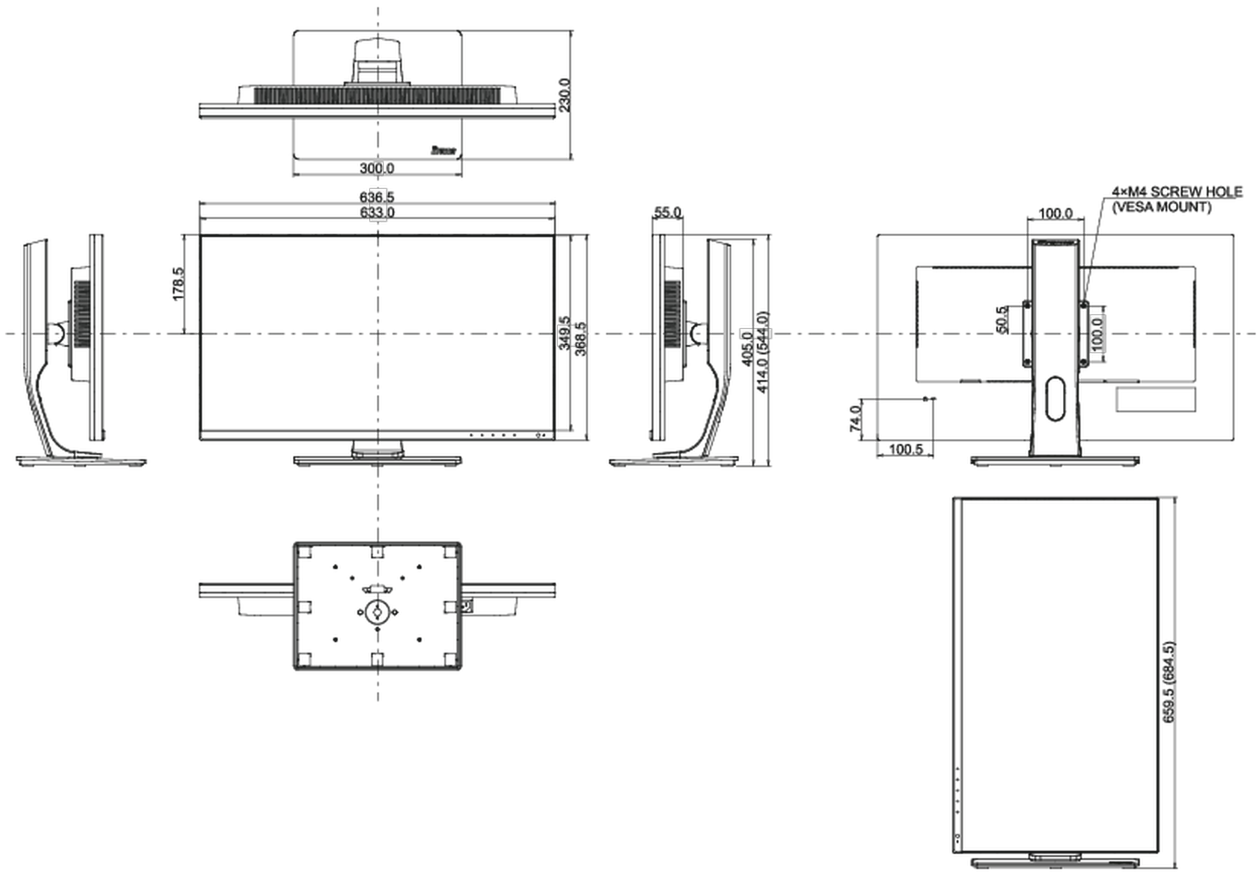

0,1% felett: Vezet

08 MÉRETEK / SÚLY

Termék méretei Sz x H x M

636.5 x 414 (544) x 230mm

Doboz méretei Sz x H x M

770 x 478 x 228mm

Súly (doboz nélkül)

7.6kg

Weight (without stand)

4.9kg

Súly (dobozzal)

9.9kg

EAN kód

4948570118564

All trademarks and registered trademarks acknowledged. E & O E. Specification subject to change without notice. All LCD's comply with ISO-9241-307:2008 in connection with pixel defects.