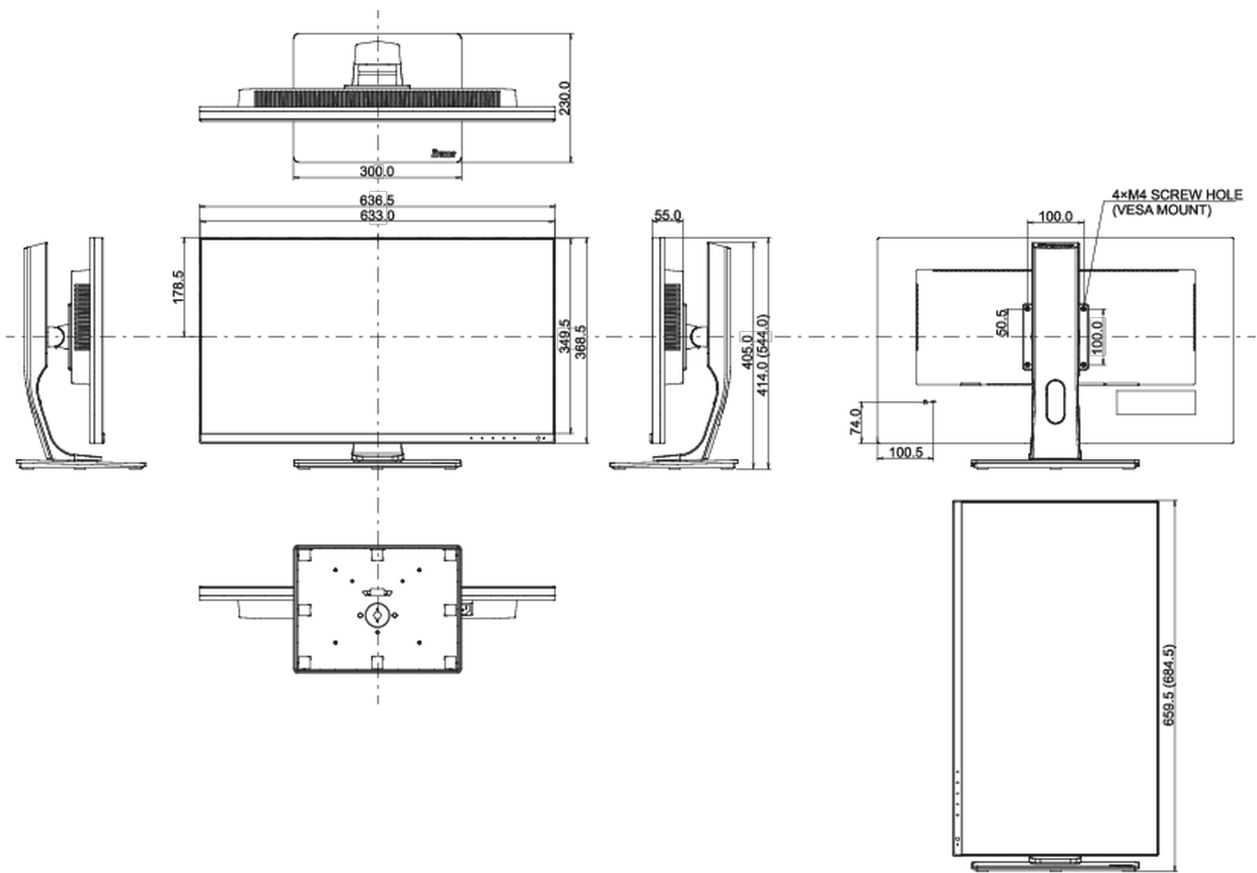

01 CARACTÉRISTIQUES DE L'ÉCRAN

Design	3 côtés sans bordure
Diagonale	28", 71cm
Matrice	dalle IPS Technologie LED, finition mate, opacité 25%
Résolution native	3840 x 2160 @60Hz (8.2 megapixel 4K UHD)
Le ratio d'aspect	16:9
Luminosité	300 cd/m ²
Contraste	1000:1
Contraste dynamique	80M:1
Temps de réponse (GTG)	3ms
Angle de vision	horizontal/vertical: 178°/178°, droit/gauche: 89°/89°, en avant/en arrière: 89°/89°
Couleurs supportées	1.07B 10bit (8bit + Hi-FRC) (sRGB: 100%; NTSC: 85%)
Fréquence horizontale	30 - 135kHz
Surface de travail H x L	620.93 x 341.28mm, 24.4 x 13.4"
Taille du pixel	0.16mm
Couleur	mate, noir

04 MECANIQUE

Réglages Position Image	hauteur, angle H, angle V, pivot (rotation des deux côtés)
RÉGULATION DE LA HAUTEUR	130mm
Rotation (fonction PIVOT)	90°
Angle de rotation	90°; 45° gauche; 45° droit
Angle d'inclinaison	23° en avant; 5° en arrière

Montage VESA	100 x 100mm
--------------	-------------

05 ACCESSOIRES INCLUS

Câbles	câble d'alimentation, USB, HDMI, DP
Autres	guide démarrage rapide, guide de sécurité

06 GESTION DE L'ÉNERGIE

Bloc d'alimentation	interne
Alimentation	AC 100 - 240V, 50/60Hz
Gestion d'alimentation	39.5W typique, 0.5W en veille, 0.5W éteint

08 DIMENSIONS / POIDS

Dimensions produit L x H x P	636.5 x 414 (544) x 230mm
Dimensions de la boîte L x H x P	770 x 478 x 228mm
Poids (sans boîte)	7.6kg
Poids (sans support)	4.9kg
Poids (avec boîte)	9.9kg
Code EAN	4948570118564