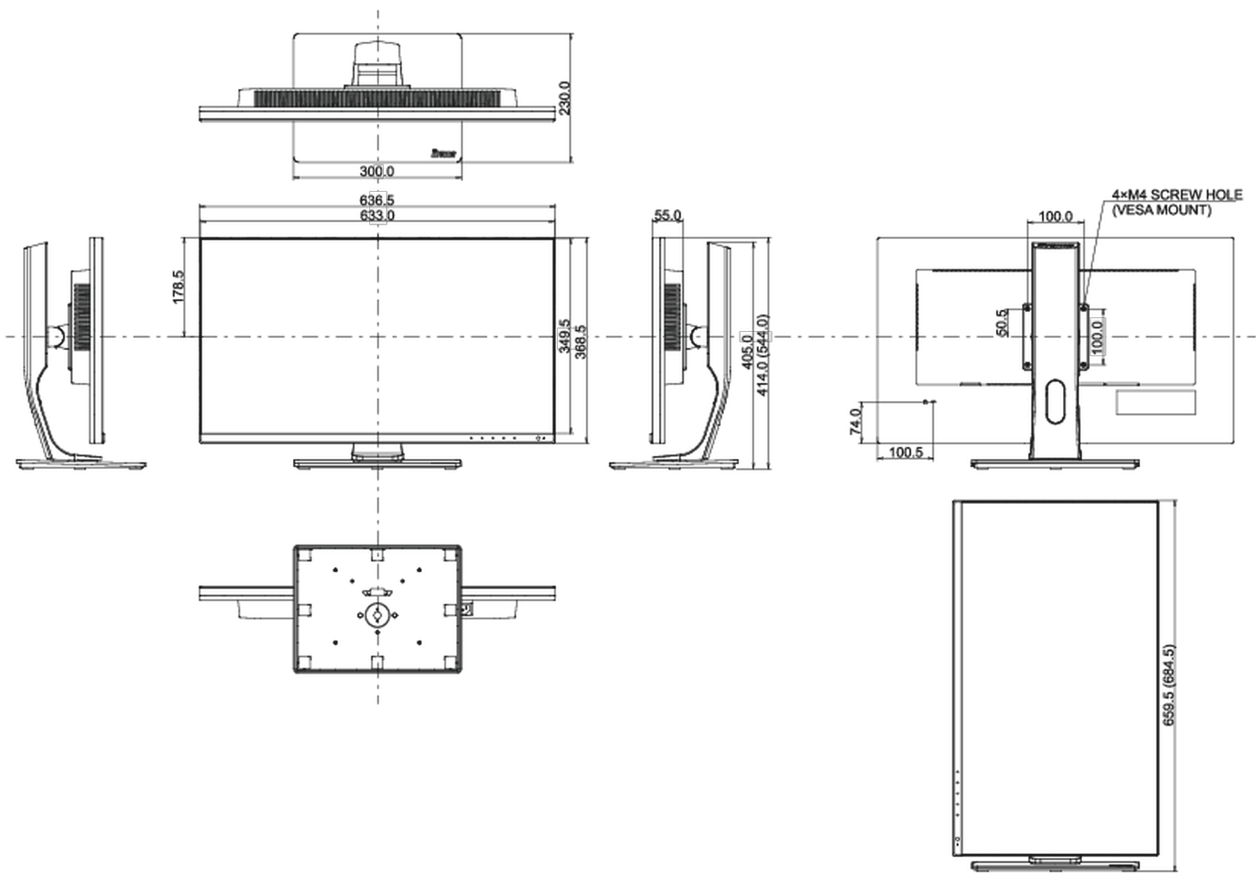

04 МЕХАНИЧЕСКИЕ ХАРАКТЕРИСТИКИ

Эргономика	высота, вращение подставки, наклон, pivot (вращение в обе стороны)
Настройка высоты (HAS)	130мм
Вращение экрана (PIVOT)	90°
Вращение подставки (Swivel)	90°; 45° лево; 45° право

Угол наклона экрана	23° вверх; 5° вниз
Крепление VESA	100 x 100mm

05 6.АКСЕССУАРЫ

Кабели	Питание, USB, HDMI, DP
Прочее	Краткое руководство по началу работы, Руководство по безопасности

06 POWER-MANAGEMENT

08 РАЗМЕР / ВЕС

Размер продукта Ш x В x Г	636.5 x 414 (544) x 230мм
Размер коробки Ш x В x Г	770 x 478 x 228мм
Вес (без упаковки)	7.6кг
Weight (without stand)	4.9кг
Вес (с упаковкой)	9.9кг
EAN код	4948570118564