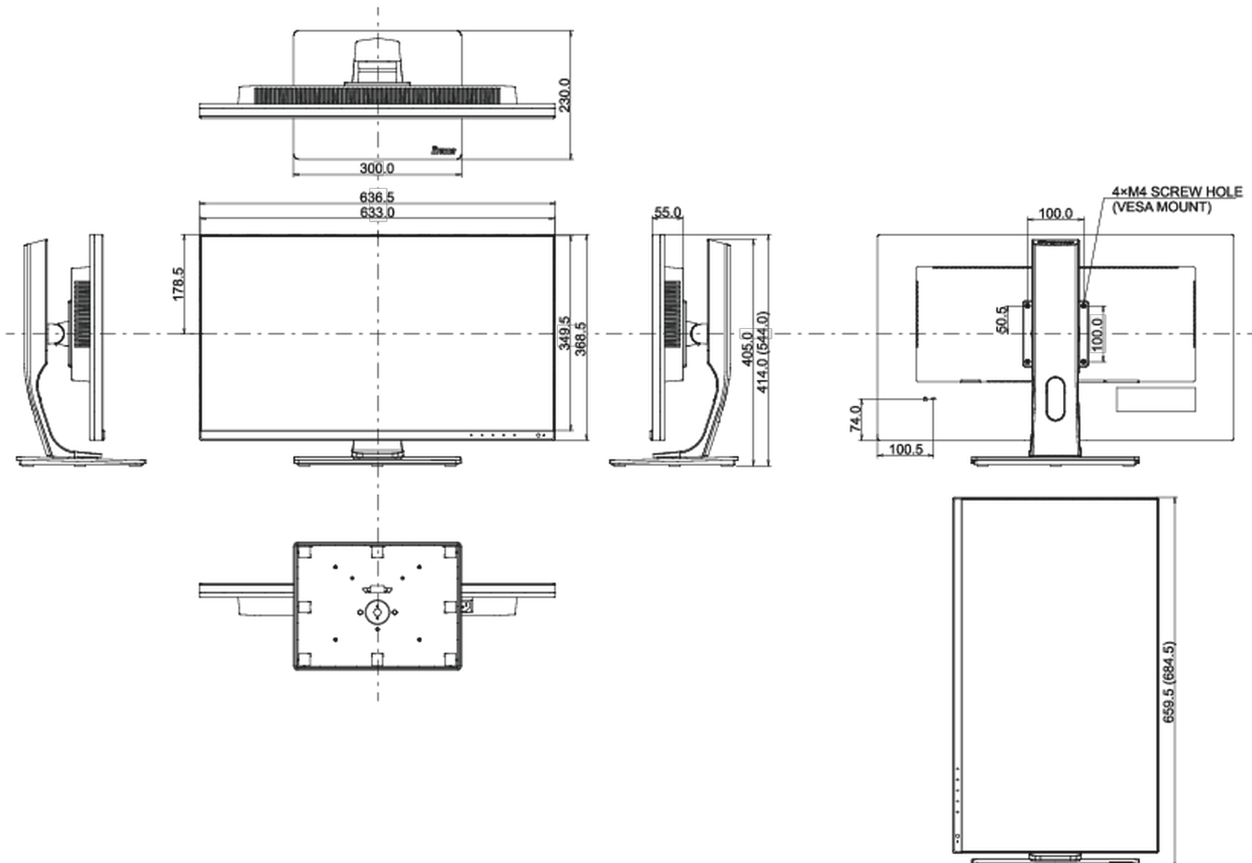

## 04 MECHANISME

Positieaanpassingen	hoogte, draaien, kantelen, pivot (rotatie aan beide zijden)
Hoogte-instelling	130mm
Rotatie	90°
Draaibare voet	90°; 45° links; 45° rechts
Kantelhoek	23° omhoog; 5° omlaag
VESA montage	100 x 100mm

## 08 AFMETINGEN / GEWICHT

Product afmetingen B x H x D	636.5 x 414 (544) x 230mm
Doos afmetingen B x H x D	770 x 478 x 228mm
Gewicht (zonder doos)	7.6kg
Gewicht (zonder voet)	4.9kg
Gewicht (inclusief doos)	9.9kg
EAN code	4948570118564