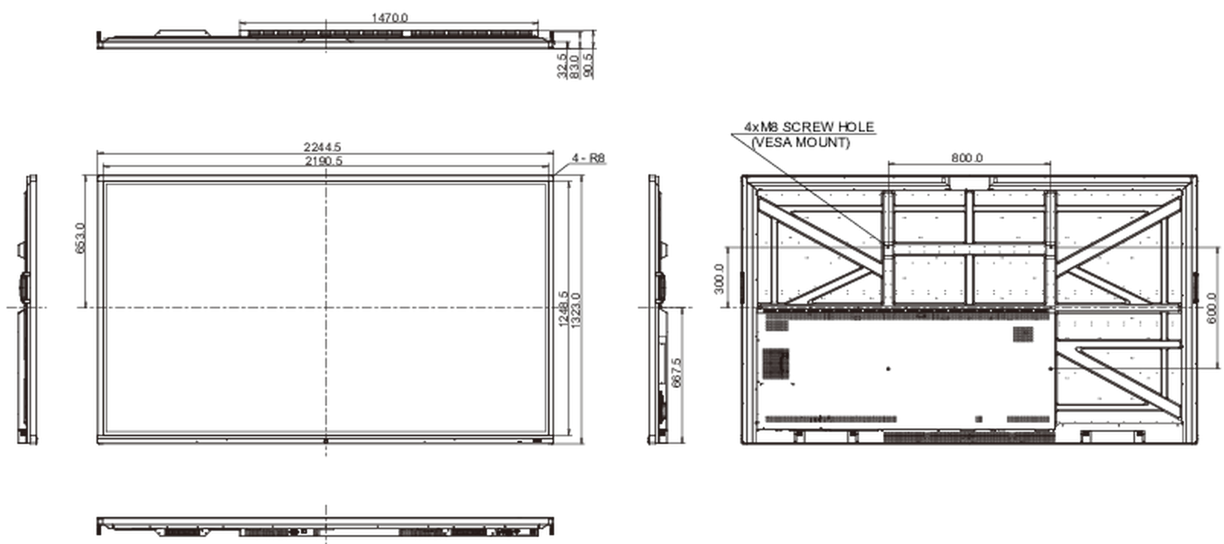

10 РАЗМЕР / ВЕС

Размер продукта Ш x В x Г	2244.5 x 1323 x 90.5мм
Размер коробки Ш x В x Г	2483 x 376 x 1493мм
Вес (без упаковки)	103.5кг
Вес (с упаковкой)	138.8кг
EAN код	4948570118984

Все товарные знаки и торговые марки являются собственностью их владельцев и они защищены. Ошибки и изменения допускаются. Спецификации могут быть изменены без уведомления. Все LCD мониторы соответствуют стандарту ISO-9241-307:2008 по политике битых пикселей.