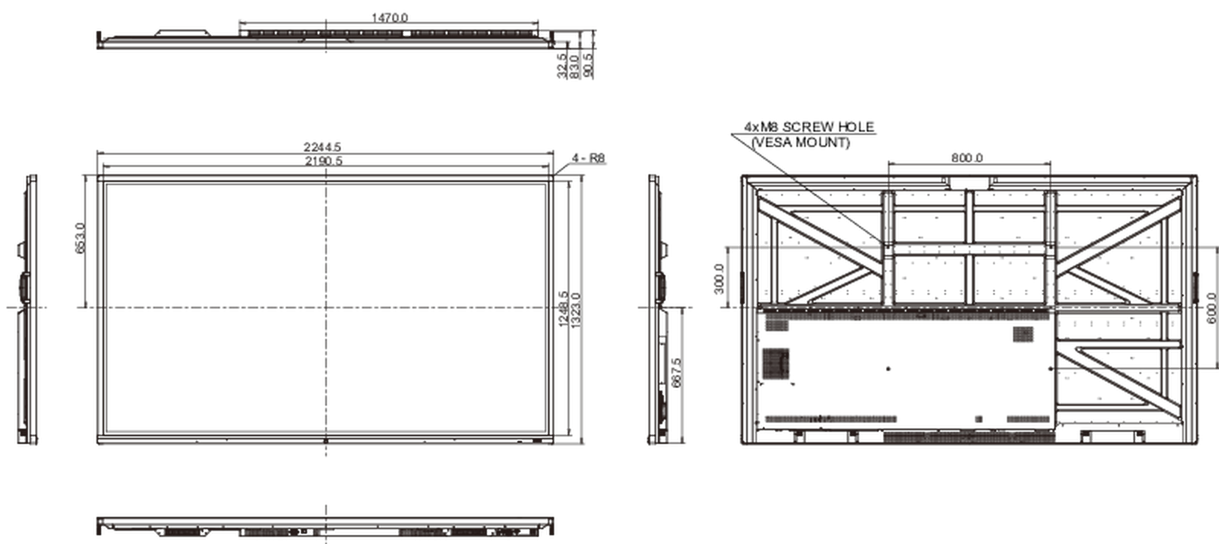

## 10 РАЗМЕР / ВЕС

Размер продукта Ш x В x Г	2244.5 x 1323 x 90.5мм
Размер коробки Ш x В x Г	2483 x 376 x 1493мм
Вес (без упаковки)	103.5кг
Вес (с упаковкой)	138.8кг
EAN код	4948570118984

Все товарные знаки и торговые марки являются собственностью их владельцев и они защищены. Ошибки и изменения допускаются. Спецификации могут быть изменены без уведомления. Все LCD мониторы соответствуют стандарту ISO-9241-307:2008 по политике битых пикселей.