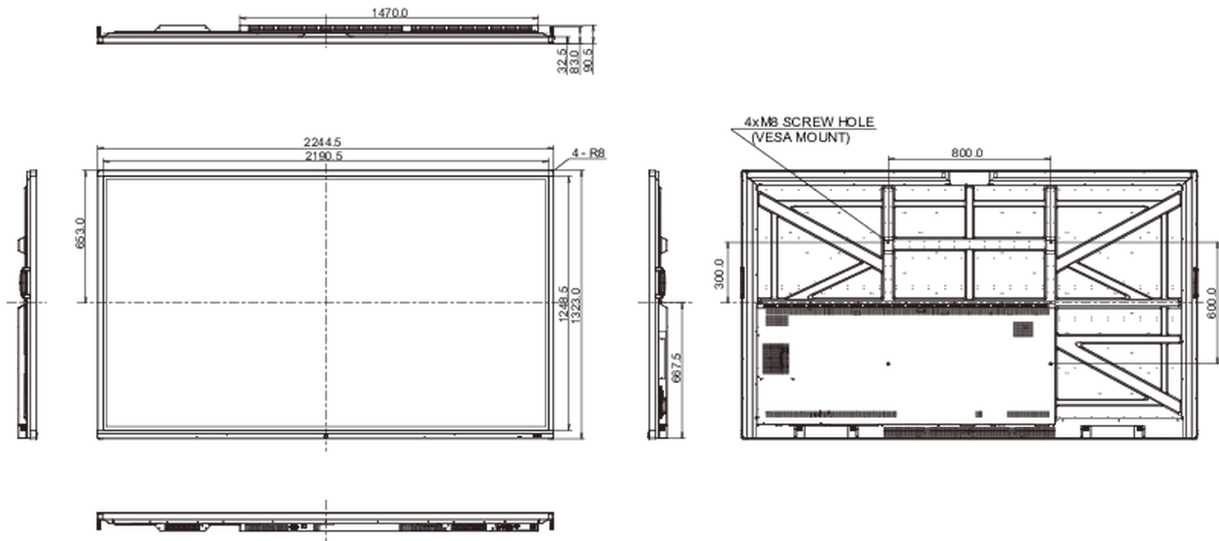

## 10 WYMIARY / WAGA

Wymiary produktu szer. x wys. x gł.	2244.5 x 1323 x 90.5mm
Wymiary pudła szer. x wys. x gł.	2483 x 376 x 1493mm
Waga (bez pudła)	103.5kg
Waga (z pudłem)	138.8kg
Kod EAN	4948570118984