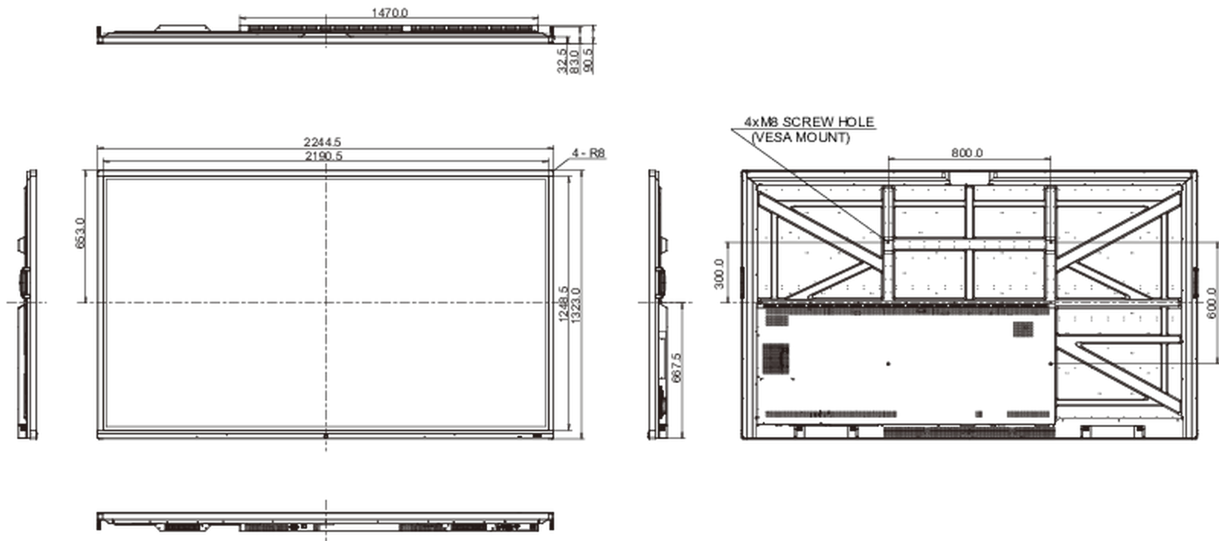

10 DIMENSIONI / PESO

Prodotti dimensioni L x H x P	2244.5 x 1323 x 90.5mm
Box dimensioni L x H x P	2483 x 376 x 1493mm
Peso (netto)	103.5kg
Peso (lordo)	138.8kg
EAN code	4948570118984

Tutti i marchi e i marchi registrati citati. E & O E. Specifiche soggette a modifiche senza preavviso. Tutti i display LCD è conforme alla norma ISO-9241-307:2008 in connessione con difetti dei pixel.