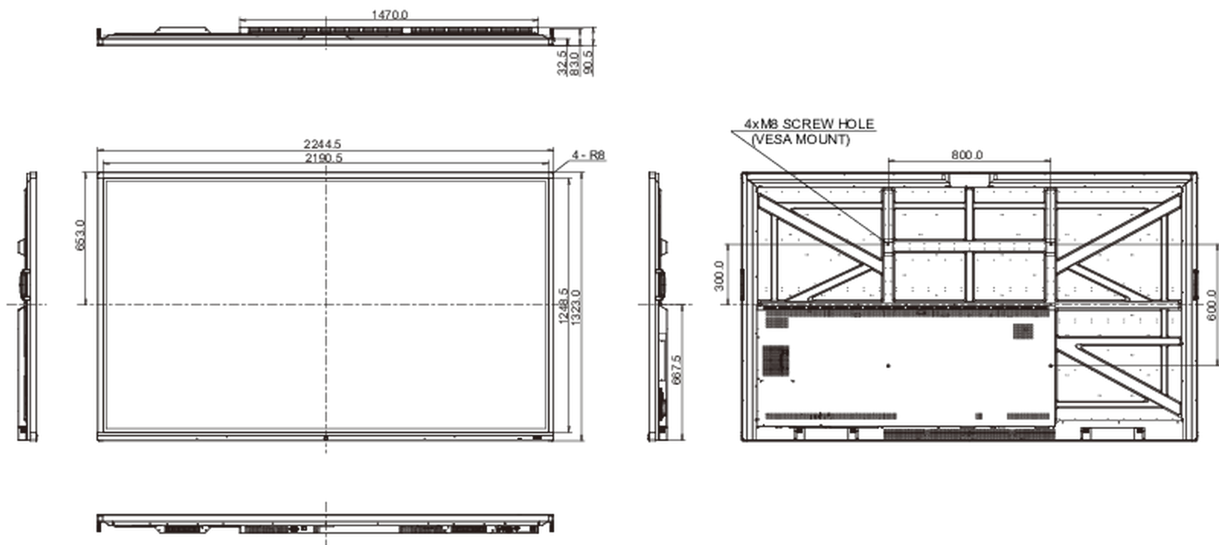

10 DIMENSIONES / PESO

Producto dimensiones W x H x D	2244.5 x 1323 x 90.5mm
Dimensiones de la caja (ancho x alto x fondo)	2483 x 376 x 1493mm
Peso (sin caja)	103.5kg
Peso (con caja)	138.8kg
Código EAN	4948570118984