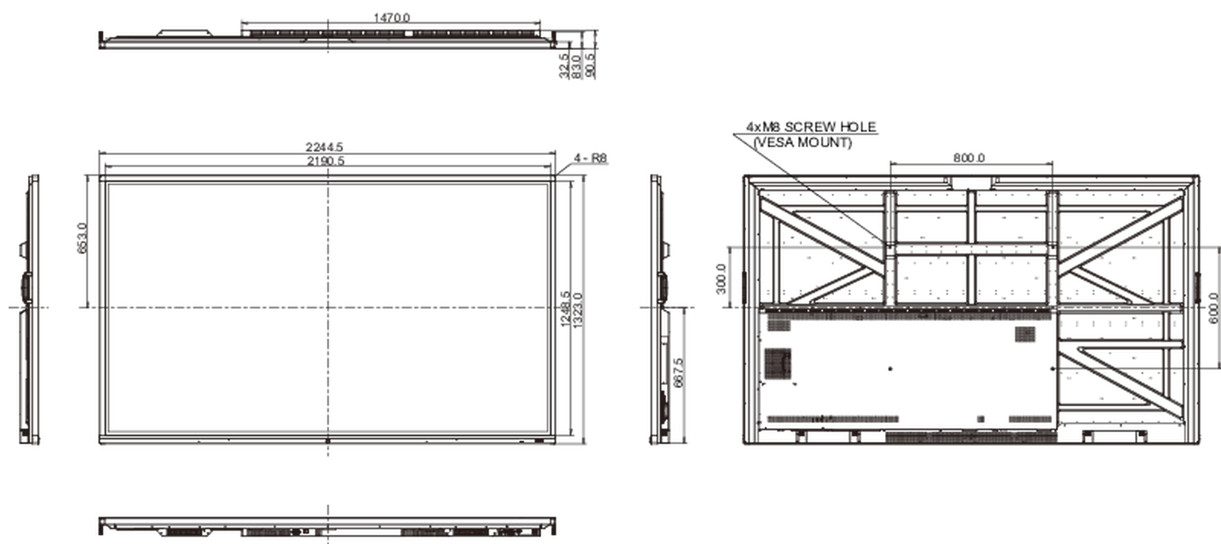

## 10 РАЗМЕР / ВЕС

Размер продукта Ш x В x Г	2244.5 x 1323 x 90.5мм
Размер коробки Ш x В x Г	2483 x 376 x 1493мм
Вес (без упаковки)	103.5кг
Вес (с упаковкой)	138.8кг
EAN код	4948570118984

Все товарные знаки и торговые марки являются собственностью их владельцев и они защищены. Ошибки и изменения допускаются. Спецификации могут быть изменены без уведомления. Все LCD мониторы соответствуют стандарту ISO-9241-307:2008 по политике битых пикселей.