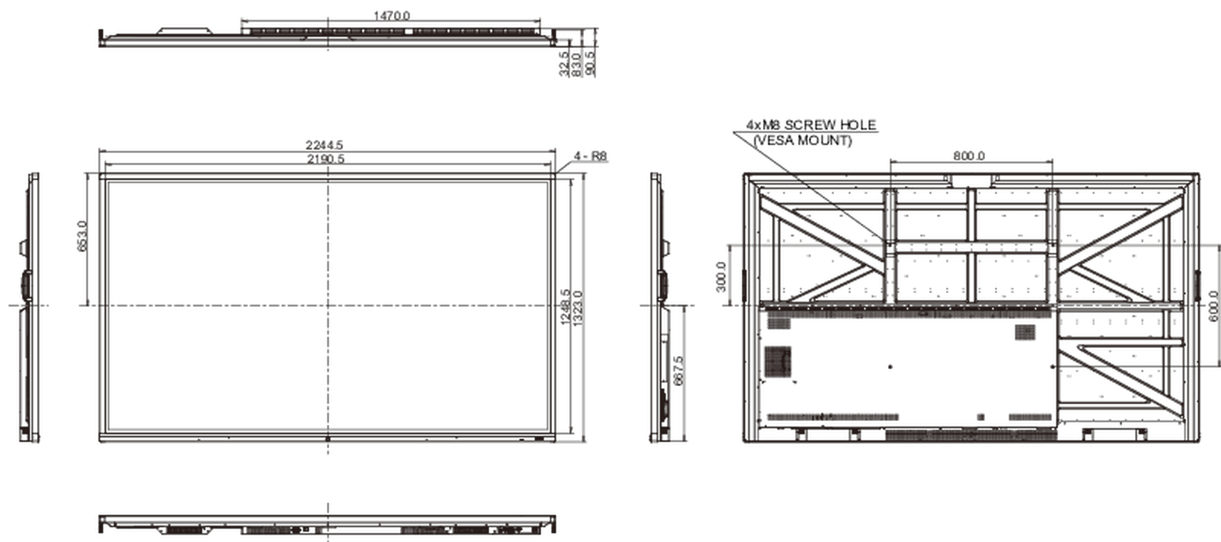

10 AFMETINGEN / GEWICHT

Product afmetingen B x H x D	2244.5 x 1323 x 90.5mm
Doos afmetingen B x H x D	2483 x 376 x 1493mm
Gewicht (zonder doos)	103.5kg
Gewicht (inclusief doos)	138.8kg
EAN code	4948570118984