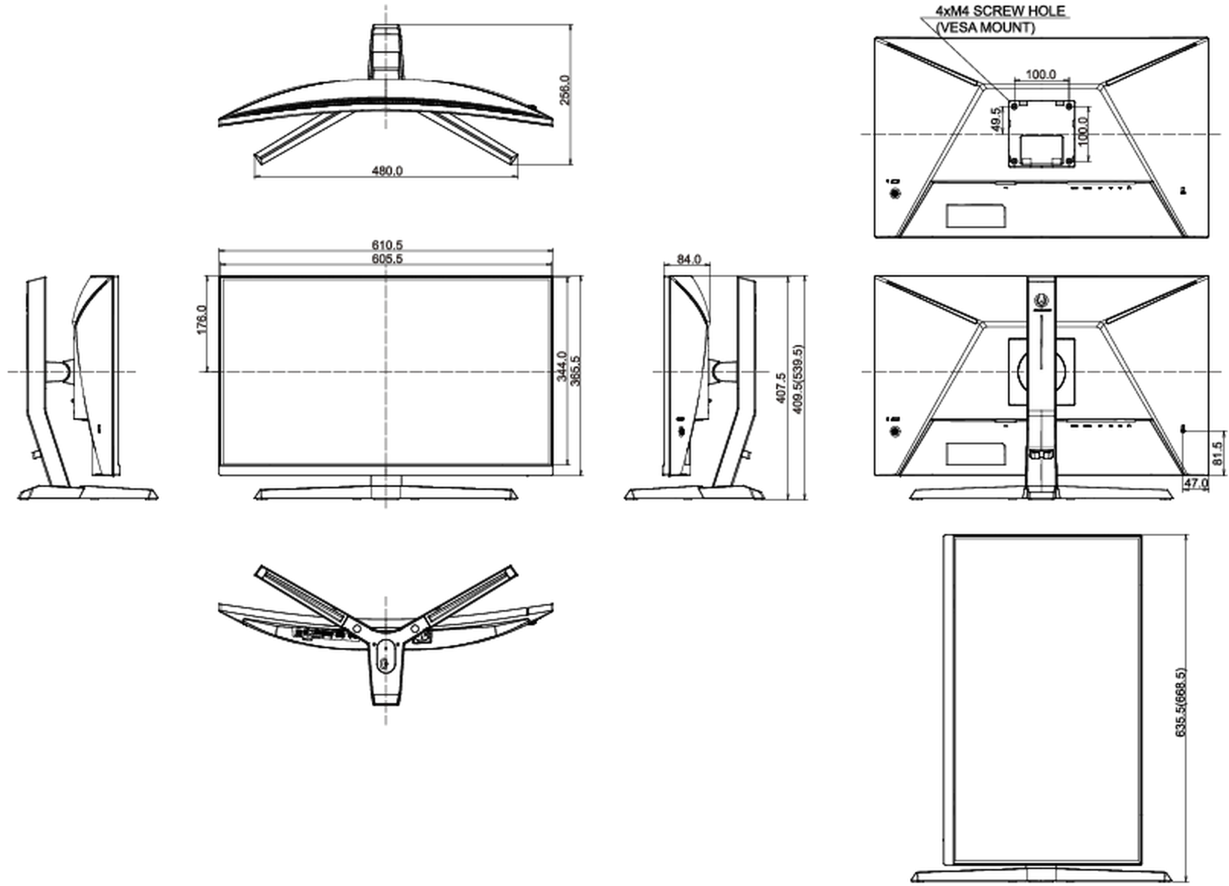

04 MEKANİK

Yükseklik ayarı	130mm
Eğim açısı	18° yukarı; 5° aşağı
Kablo yönetim sistemi	evet
MTBF	50000 saat

05 PAKET İÇERİĞİNDEKİ AKSESUARLAR

Kablolar	güç, USB, HDMI
----------	----------------

06 GÜÇ YÖNETİMİ

Güç kaynağı	AC 100 - 240V, 50/60Hz
Güç kullanımı	28W tipik, 0.5W stand by, 0.3W off mode

07 ÖLÇÜLER / AĞIRLIK

Ürün boyutları G x Y x D	610.5 x 409.5 (539.5) x 256mm
Kutu boyutları G x Y x D	692 x 505 x 228mm
Ağırlık (kutu hariç)	5.7kg
Ağırlık (kutu ile birlikte)	7.5kg
EAN kodu	4948570118878