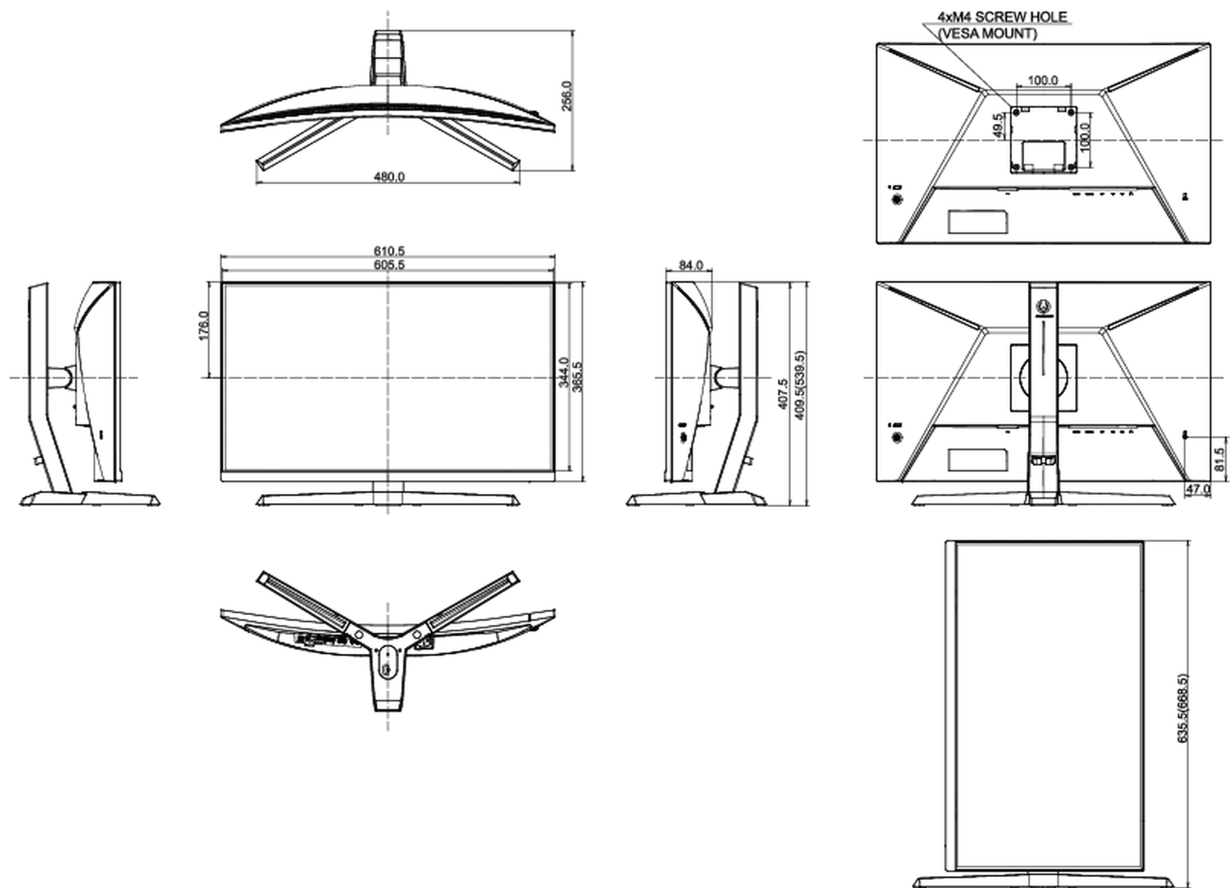

## 08 WYMIARY / WAGA

Wymiary produktu szer. x wys. x gł.	610.5 x 409.5 (539.5) x 256mm
Wymiary pudła szer. x wys. x gł.	692 x 505 x 228mm
Waga (bez pudła)	5.7kg
Waga (z pudłem)	7.5kg
Kod EAN	4948570118878