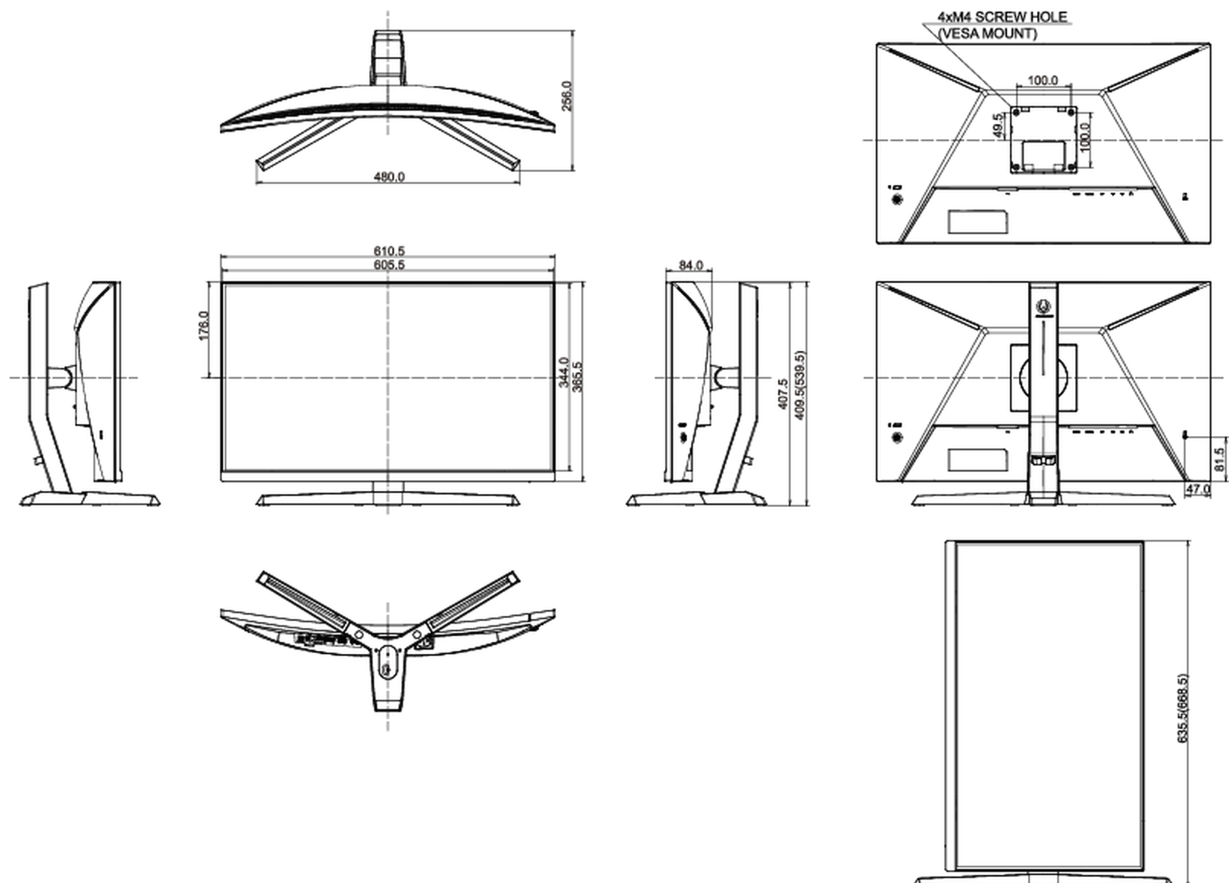

meer dan 0.1%: Lood

08 AFMETINGEN / GEWICHT

Product afmetingen B x H x D

610.5 x 409.5 (539.5) x 256mm

Doos afmetingen B x H x D

692 x 505 x 228mm

Gewicht (zonder doos)

5.7kg

Gewicht (inclusief doos)

7.5kg

EAN code

4948570118878

Alle handelsmerken zijn geregistreerd. Gegevens onder voorbehoud van zetfouten. Specificaties kunnen vooraf en zonder opgaaf van reden gewijzigd worden. Alle LCD-panelen vallen onder ISO-9241-307:2008 inzake pixelfouten.