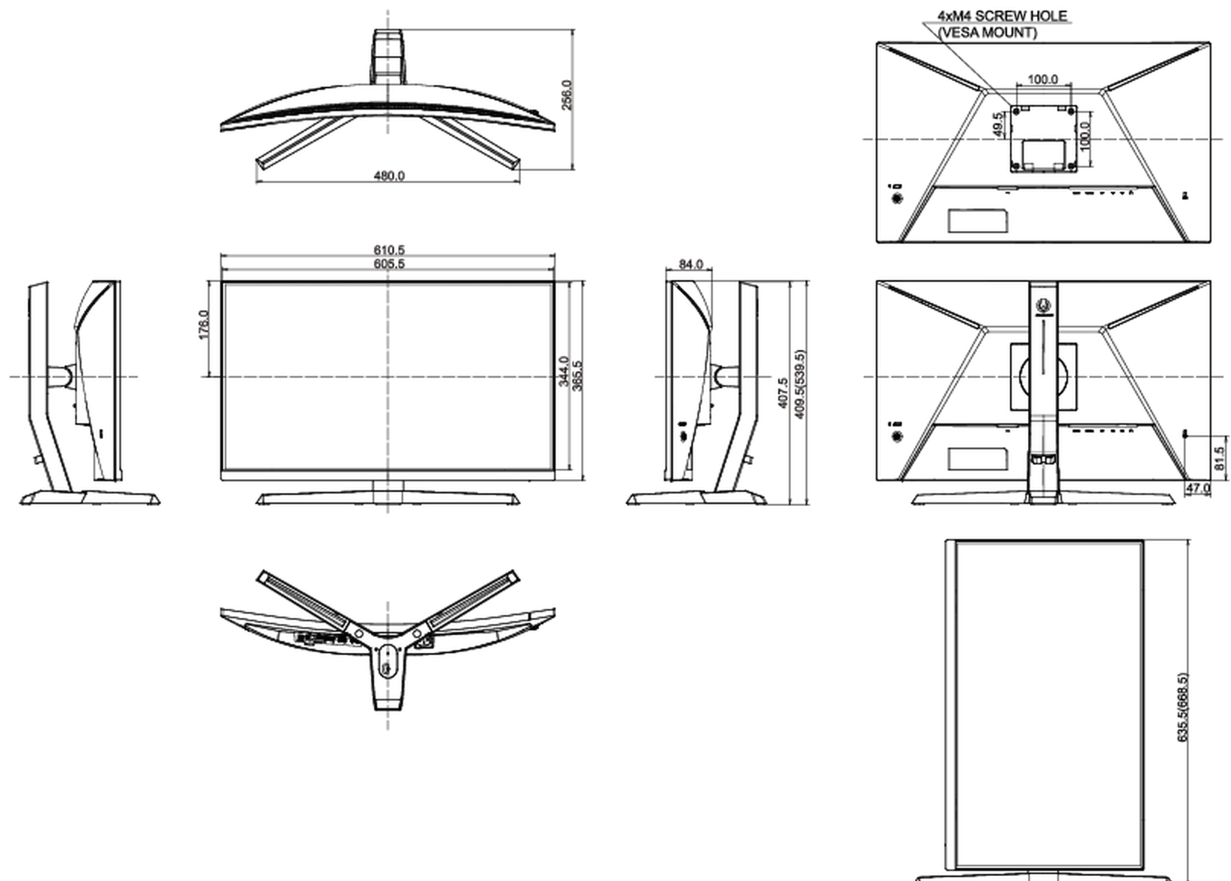

Креплены для кабелей

да

MTBF

50000 часов

05 6.АКСЕССУАРЫ

Кабели

Питание, USB, HDMI

Прочее

Краткое руководство по началу работы, Руководство по безопасности

06 POWER-MANAGEMENT

Блок питания

внутренний

Питание

AC 100 - 240V, 50/60Гц

Потребляемая мощность

28W стандарт, 0.5W ожидание, 0.3W отключено

07 СТАНДАРТЫ

Сертификаты

CE, TÜV-Bauart, EAC, RoHS support, ErP, WEEE, REACH, UKCA

Класс энергоэффективности

A

REACH SVHC

свинца, превышает 0.1%

08 РАЗМЕР / BEC

Размер продукта Ш x В x Г

610.5 x 409.5 (539.5) x 256мм

Размер коробки Ш x В x Г

692 x 505 x 228мм

Вес (без упаковки)

5.7кг

Вес (с упаковкой)

7.5кг

EAN код

4948570118878