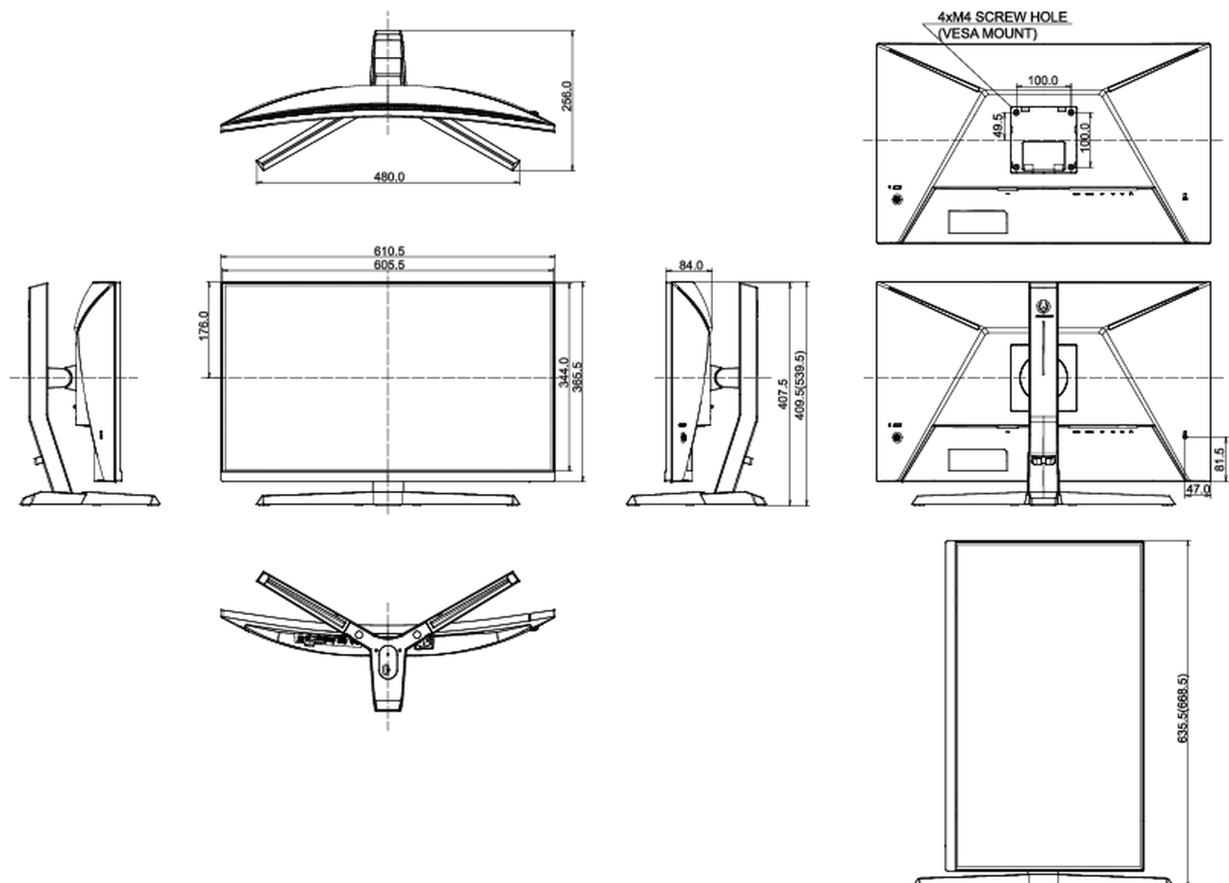

Kabelmanagement systeem

ja

MTBF

50000 uren

05 INBEGREPEN ACCESSOIRES

Kabels

Stroom, USB, HDMI

Overige

Quick guide handleiding, veiligheidsinstructies

06 POWER-MANAGEMENT

Voeding

intern

Stroomvoorziening

AC 100 - 240V, 50/60Hz

Energieverbruik

28W typisch, 0.5W stand by, 0.3W uit modus

07 DUURZAAMHEID

Richtlijnen

CE, TÜV-Bauart, EAC, RoHS support, ErP, WEEE, REACH, UKCA

Energie efficiëntie klasse (Regulation (EU) 2017/1369)

E

REACH SVHC

meer dan 0.1%: Lood

08 AFMETINGEN / GEWICHT

Product afmetingen B x H x D

610.5 x 409.5 (539.5) x 256mm

Doos afmetingen B x H x D

692 x 505 x 228mm

Gewicht (zonder doos)

5.7kg

Gewicht (inclusief doos)

7.5kg

EAN code

4948570118878