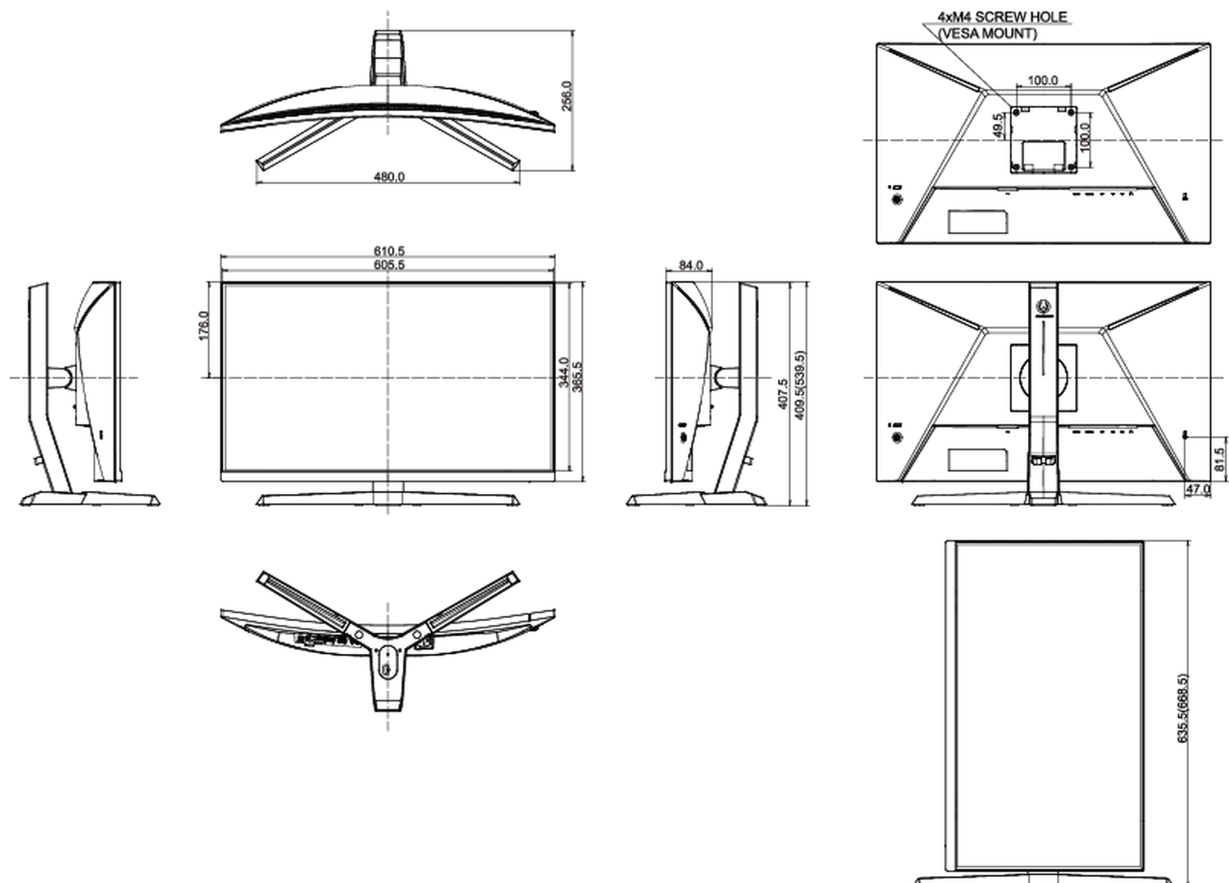

Systeme de gestion de passage des câbles oui

MTBF 50000 heures

05 ACCESSOIRES INCLUS

Câbles câble d'alimentation, USB, HDMI

Autres guide démarrage rapide, guide de sécurité

06 GESTION DE L'ÉNERGIE

Bloc d'alimentation interne

Alimentation AC 100 - 240V, 50/60Hz

Gestion d'alimentation 28W typique, 0.5W en veille, 0.3W éteint

07 NORMES

Certifications CE, TÜV-Bauart, EAC, RoHS support, ErP, WEEE, REACH, UKCA

Classe d'efficacité énergétique (Regulation (EU) 2017/1369) E

REACH SVHC au dessus de 0.1% de plomb

08 DIMENSIONS / POIDS

Dimensions produit L x H x P 610.5 x 409.5 (539.5) x 256mm

Dimensions de la boîte L x H x P 692 x 505 x 228mm

Poids (sans boîte) 5.7kg

Poids (avec boîte) 7.5kg

Code EAN 4948570118878