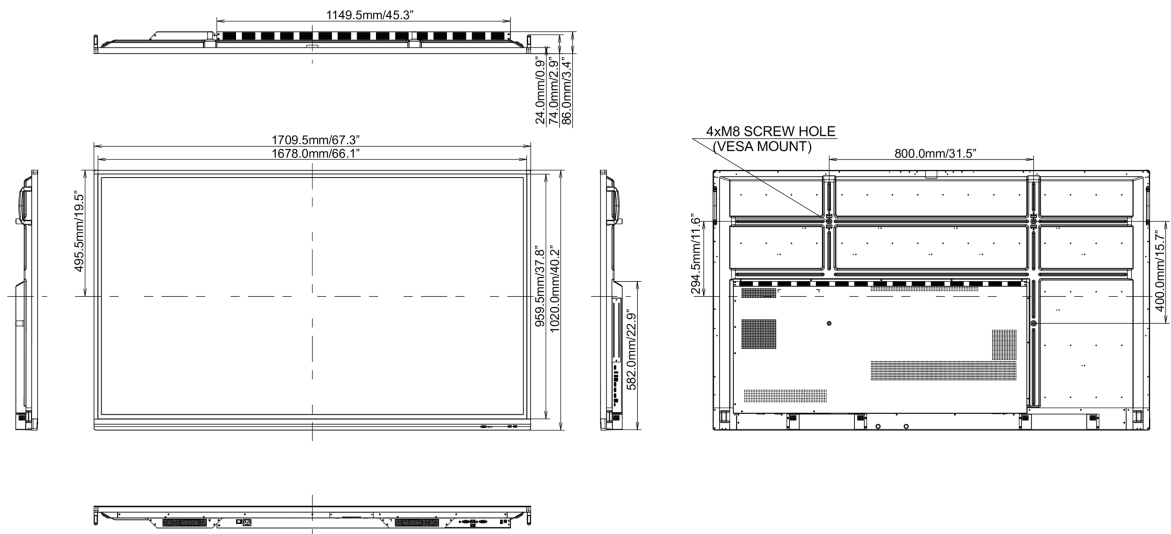

REACH SVHC

sopra 0.1%: Piombo

10 DIMENSIONI / PESO

Prodotti dimensioni L x H x P 1709 x 1020 x 86mm

Box dimensioni L x H x P 1930 x 280 x 1140mm

Peso (netto) 50.8kg

Peso (lordo) 69kg

EAN code 4948570119004