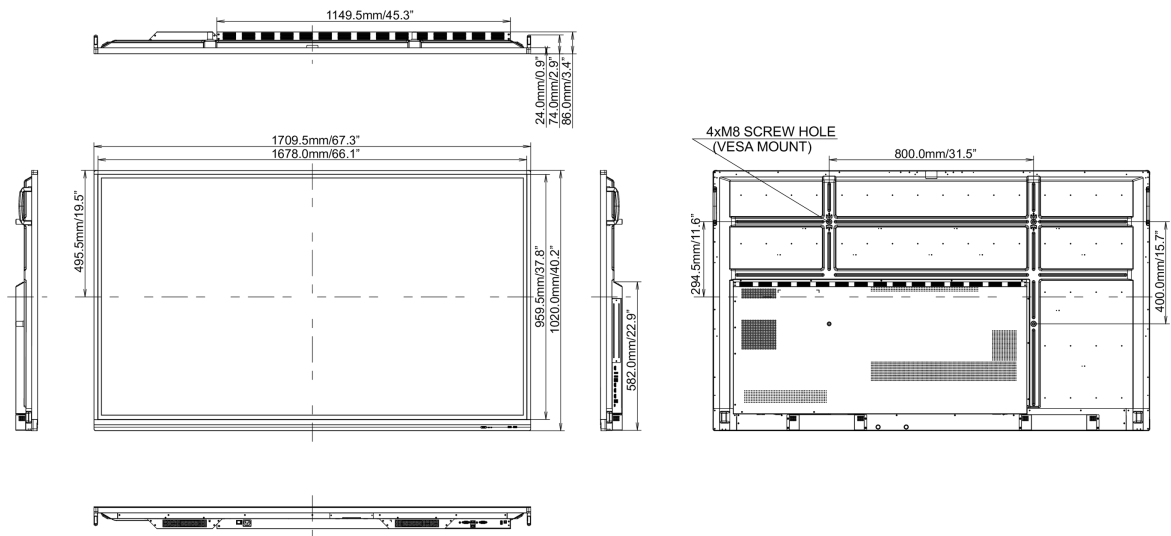

Termék méretei Sz x H x M	1709 x 1020 x 86mm
Doboz méretei Sz x H x M	1930 x 280 x 1140mm
Súly (doboz nélkül)	50.8kg
Súly (dobozzal)	69kg
EAN kód	4948570119004

All trademarks and registered trademarks acknowledged. E & O E. Specification subject to change without notice. All LCD's comply with ISO-9241-307:2008 in connection with pixel defects.