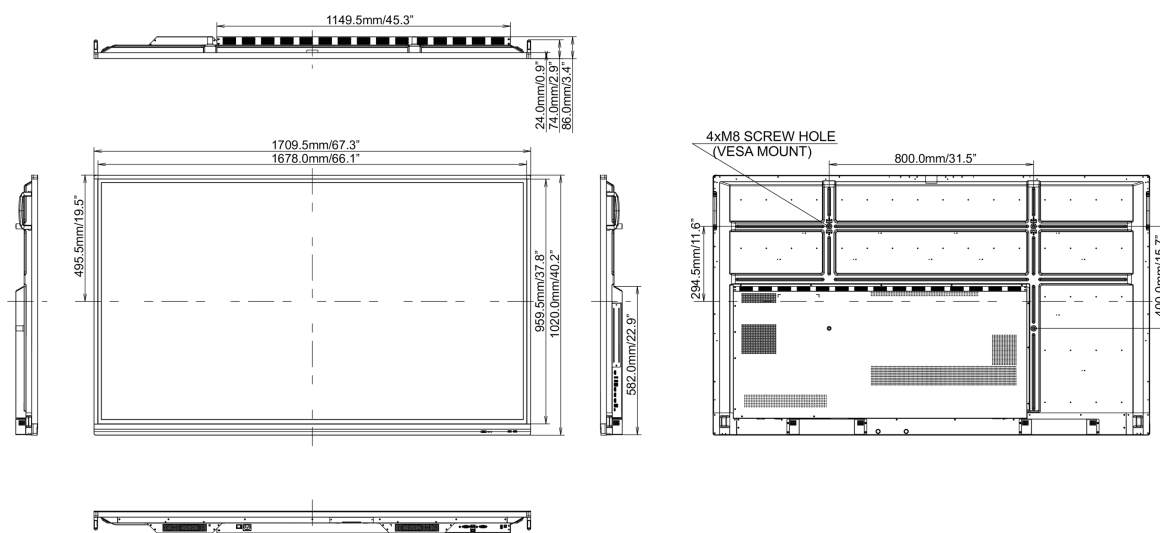

09 СТАНДАРТЫ

Сертификаты

CB, CE, TÜV-Bauart, EAC, RoHS support, ErP, WEEE, REACH (RoHS, PFOS, PFC)

REACH SVHC

свинца, превышает 0.1%

10 РАЗМЕР / ВЕС

Размер продукта Ш x В x Г

1709 x 1020 x 86мм

Размер коробки Ш x В x Г

1930 x 280 x 1140мм

Вес (без упаковки)

50.8кг

Вес (с упаковкой)

69кг

EAN код

4948570119004

Все товарные знаки и торговые марки являются собственностью их владельцев и они защищены. Ошибки и изменения допускаются. Спецификации могут быть изменены без уведомления. Все LCD мониторы соответствуют стандарту ISO-9241-307:2008 по политике битых пикселей.

© IIYAMA CORPORATION. ALL RIGHTS RESERVED