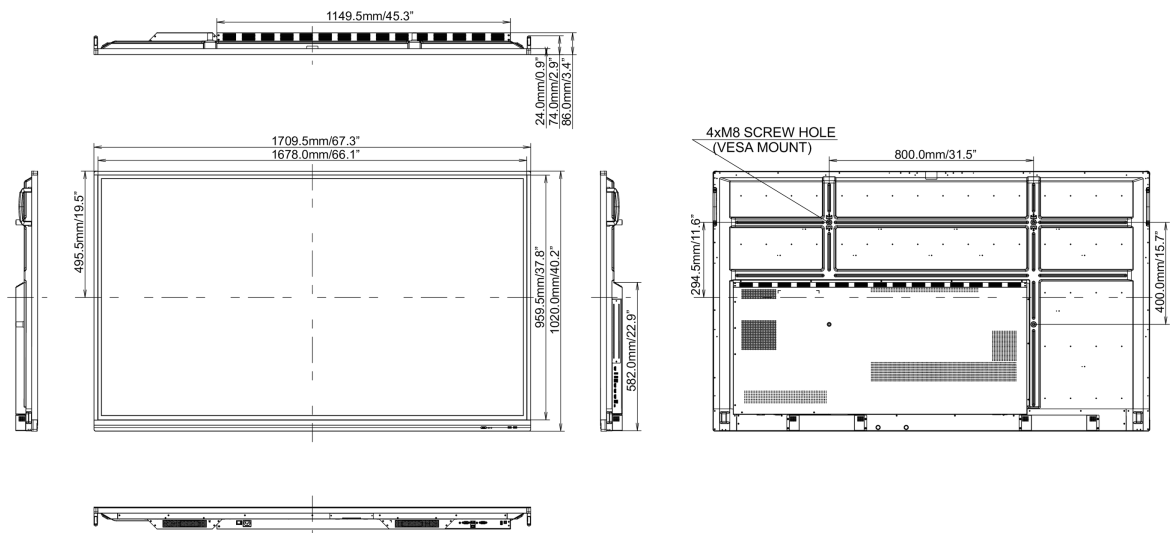

09 NORMES

Certifications

CB, CE, TÜV-Bauart, EAC, RoHS support, ErP, WEEE, REACH (RoHS, PFOS, PFC)

REACH SVHC

au dessus de 0.1% de plomb

10 DIMENSIONS / POIDS

Dimensions produit L x H x P

1709 x 1020 x 86mm

Dimensions de la boîte L x H x P

1930 x 280 x 1140mm

Poids (sans boîte)

50.8kg

Poids (avec boîte)

69kg

Code EAN

4948570119004

Toutes les marques nommées sur ce site sont des marques déposées. Iiyama ne pourra être tenu responsable d'éventuelles erreurs ou omissions contenues sur ce site. Tous les écrans LCD Iiyama sont conformes à la norme ISO-9241-307:2008 pour ce qui concerne les défauts de pixel.

© IIYAMA CORPORATION. ALL RIGHTS RESERVED