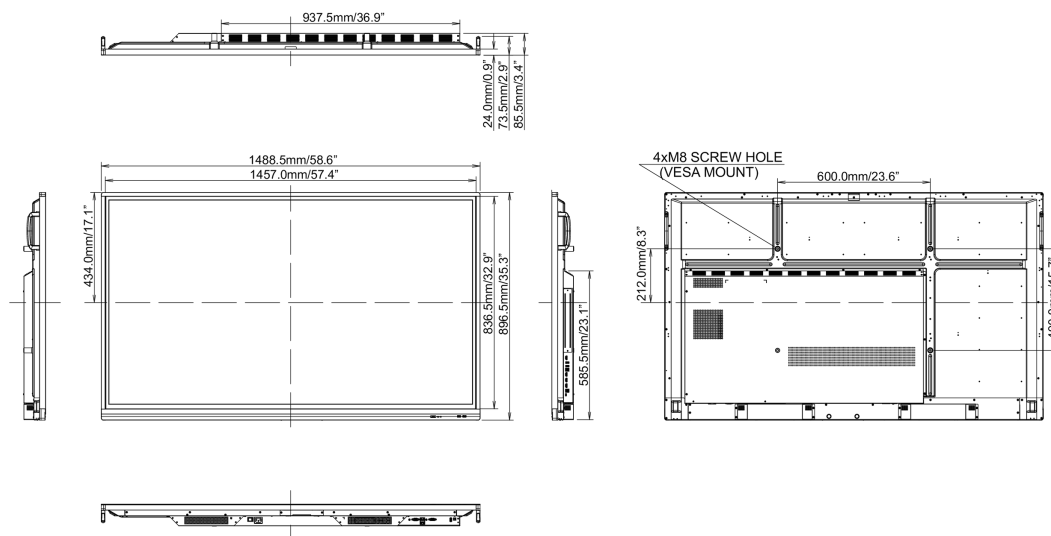

09 СТАНДАРТЫ

Сертификаты

CB, CE, TÜV-Bauart, EAC, RoHS support, ErP, WEEE, REACH (RoHS, PFOS, PFC)

REACH SVHC

свинца, превышает 0.1%

10 РАЗМЕР / ВЕС

Размер продукта Ш x В x Г

1489 x 897 x 86мм

Размер коробки Ш x В x Г

1697 x 220 x 1005мм

Вес (без упаковки)

38кг

Вес (с упаковкой)

50кг

EAN код

4948570118991

Все товарные знаки и торговые марки являются собственностью их владельцев и они защищены. Ошибки и изменения допускаются. Спецификации могут быть изменены без уведомления. Все LCD мониторы соответствуют стандарту ISO-9241-307:2008 по политике битых пикселей.

© IIYAMA CORPORATION. ALL RIGHTS RESERVED