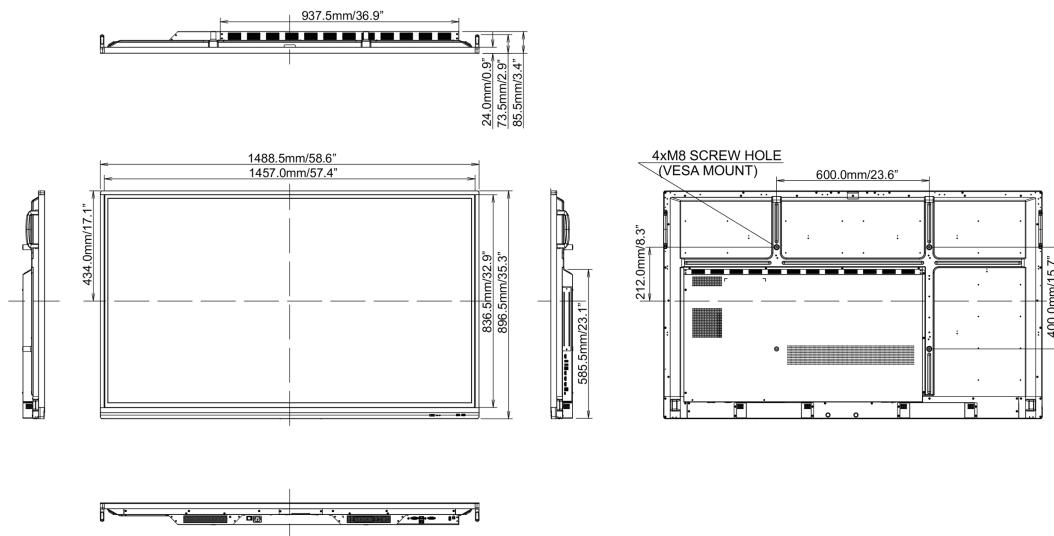

10 DIMENZIJE / TEŽINA**Dimenzije proizvoda Š x V x D** 1489 x 897 x 86mm**Dimenzije kutije Š x V x D** 1697 x 220 x 1005mm**Težina (bez kutije)** 38kg**Težina (sa kutijom)** 50kg**EAN kod** 4948570118991