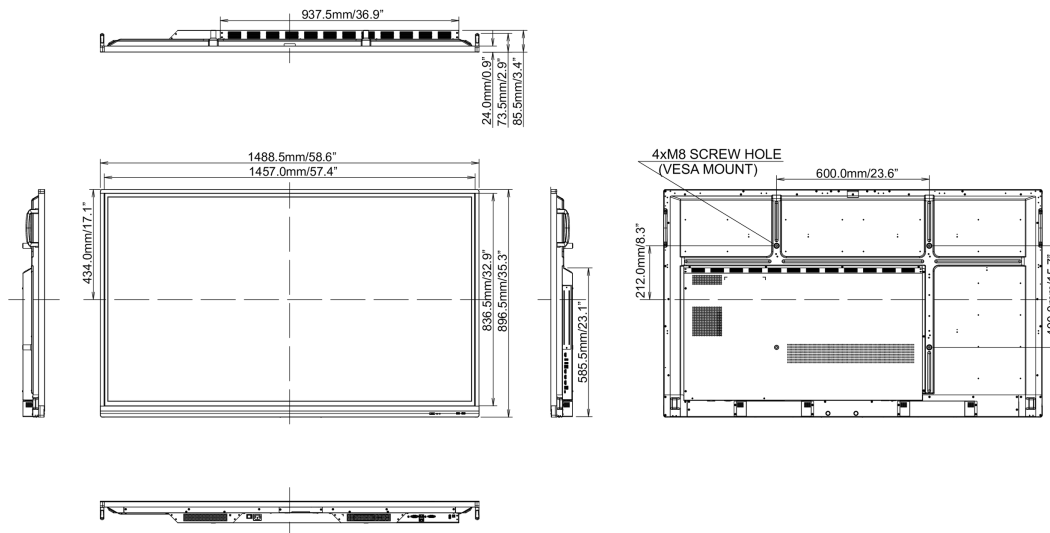

09 СТАНДАРТЫ

Сертификаты

CB, CE, TÜV-Bauart, EAC, RoHS support, ErP, WEEE, REACH (RoHS, PFOS, PFC)

REACH SVHC

свинца, превышает 0.1%

10 РАЗМЕР / ВЕС

Размер продукта Ш x В x Г

1489 x 897 x 86мм

Размер коробки Ш x В x Г

1697 x 220 x 1005мм

Вес (без упаковки)

38кг

Вес (с упаковкой)

50кг

EAN код

4948570118991

Все товарные знаки и торговые марки являются собственностью их владельцев и они защищены. Ошибки и изменения допускаются. Спецификации могут быть изменены без уведомления. Все LCD мониторы соответствуют стандарту ISO-9241-307:2008 по политике битых пикселей.

© IIYAMA CORPORATION. ALL RIGHTS RESERVED