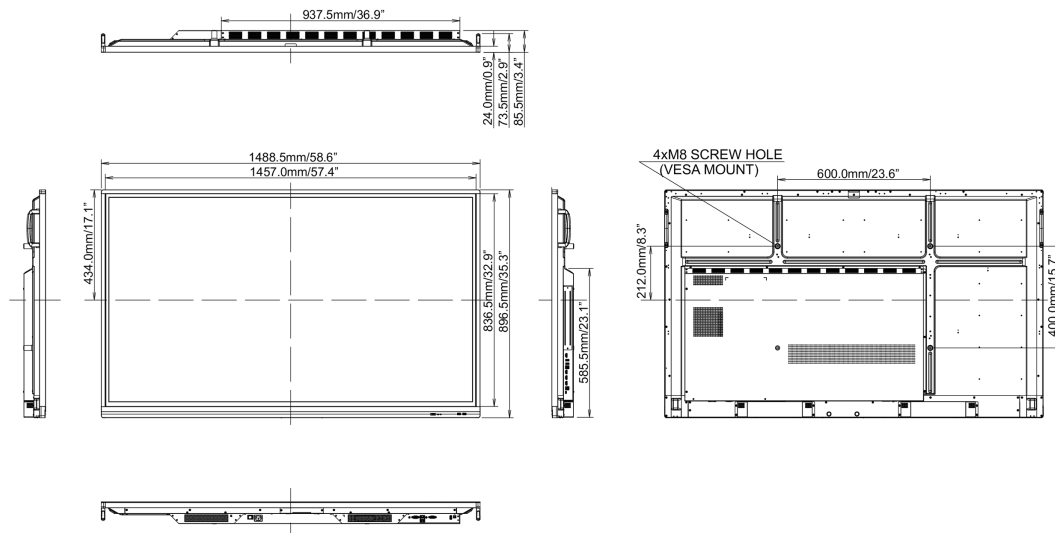

09 DUURZAAMHEID

Richtlijnen

CB, CE, TÜV-Bauart, EAC, RoHS support, ErP, WEEE, REACH (RoHS, PFOS, PFC)

REACH SVHC

meer dan 0.1%: Lood

10 AFMETINGEN / GEWICHT

Product afmetingen B x H x D

1489 x 897 x 86mm

Doos afmetingen B x H x D

1697 x 220 x 1005mm

Gewicht (zonder doos)

38kg

Gewicht (inclusief doos)

50kg

EAN code

4948570118991

Alle handelsmerken zijn geregistreerd. Gegevens onder voorbehoud van zetfouten. Specificaties kunnen vooraf en zonder opgave van reden gewijzigd worden. Alle LCD-panelen vallen onder ISO-9241-307:2008 inzake pixelfouten.

© IYAMA CORPORATION. ALL RIGHTS RESERVED