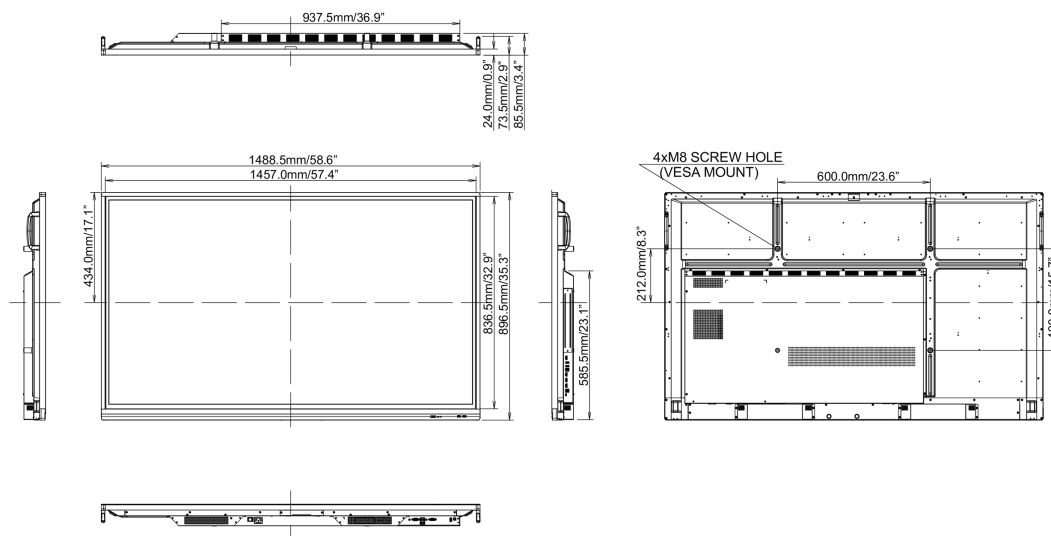

09 FENNTARTHATÓSÁG

Előírások

CB, CE, TÜV-Bauart, EAC, RoHS támogatás, ErP, WEEE, HATÓTÁVOLSÁG (RoHS, PFOS, PFC)

REACH SVHC

0,1% felett: Vezet

10 MÉRETEK / SÚLY

Termék méretei Sz x H x M

1489 x 897 x 86mm

Doboz méretei Sz x H x M

1697 x 220 x 1005mm

Súly (doboz nélkül)

38kg

Súly (dobozzal)

50kg

EAN kód

4948570118991

All trademarks and registered trademarks acknowledged. E & O E. Specification subject to change without notice. All LCD's comply with ISO-9241-307:2008 in connection with pixel defects.

© IIYAMA CORPORATION. ALL RIGHTS RESERVED