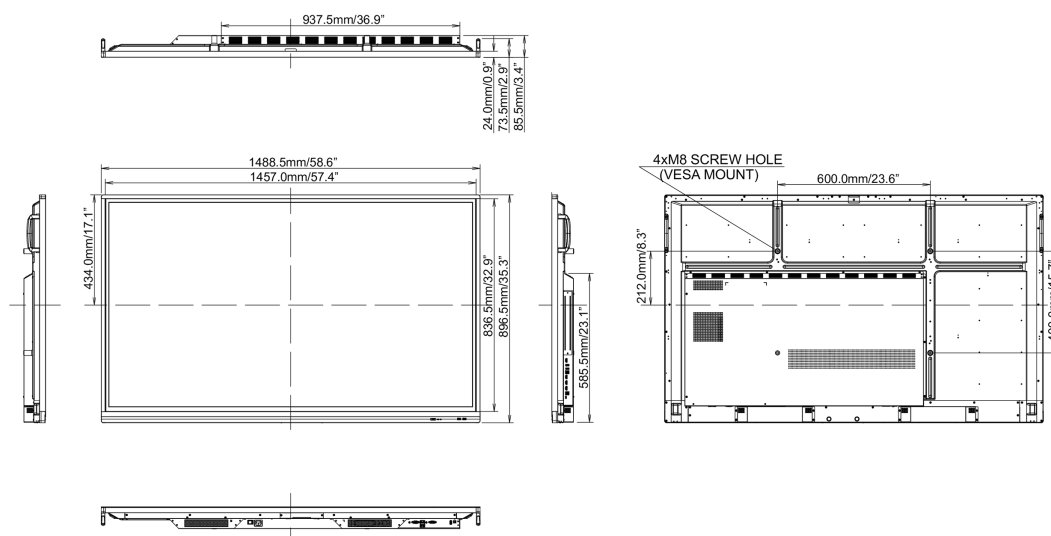

10 ROZMĚRY / HMOTNOST

Rozměry výrobku Š x V x D 1489 x 897 x 86mm

Rozměry balení Š x V x D 1697 x 220 x 1005mm

Váha (bez balení) 38kg

Váha (s balením) 50kg

EAN code 4948570118991

Všechny ochranné známky jsou registrovány a chráněny. Vyhrazené právo na změny. Veškeré ploché panely LCD splňují normu ISO-9241-307:2008 v oblasti počtu vadných pixelů.