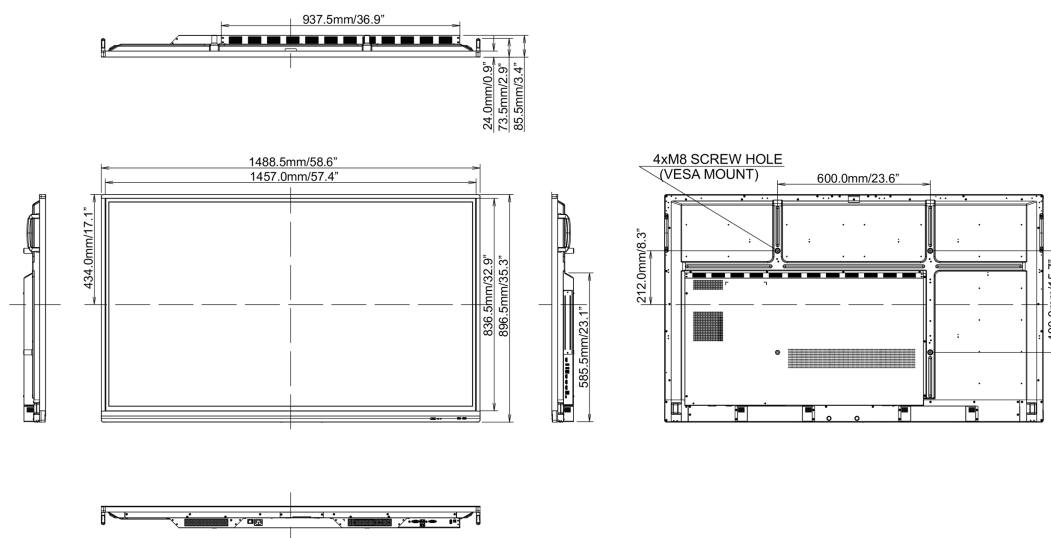

09 СТАНДАРТЫ

Сертификаты

CB, CE, TÜV-Bauart, EAC, RoHS support, ErP, WEEE, REACH (RoHS, PFOS, PFC)

REACH SVHC

свинца, превышает 0.1%

10 РАЗМЕР / ВЕС

Размер продукта Ш x В x Г

1489 x 897 x 86мм

Размер коробки Ш x В x Г

1697 x 220 x 1005мм

Вес (без упаковки)

38кг

Вес (с упаковкой)

50кг

EAN код

4948570118991

Все товарные знаки и торговые марки являются собственностью их владельцев и они защищены. Ошибки и изменения допускаются. Спецификации могут быть изменены без уведомления. Все LCD мониторы соответствуют стандарту ISO-9241-307:2008 по политике битых пикселей.

© IIYAMA CORPORATION. ALL RIGHTS RESERVED