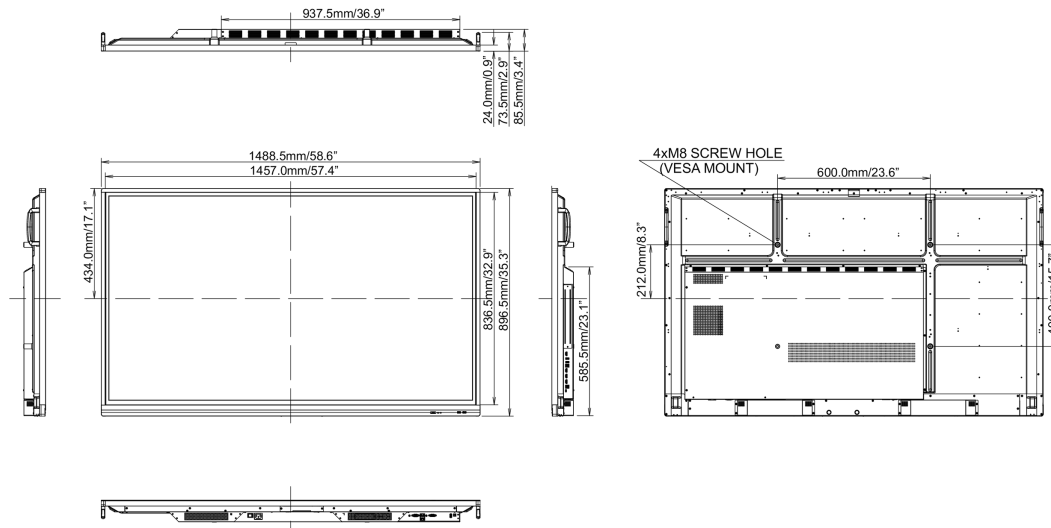

Energieverbruik

190W typisch, 0.5W stand by, 0.5W uit modus

09 DUURZAAMHEID

Richtlijnen

CB, CE, TÜV-Bauart, EAC, RoHS support, ErP, WEEE, REACH (RoHS, PFOS, PFC)

REACH SVHC

meer dan 0.1%: Lood

10 AFMETINGEN / GEWICHT

Product afmetingen B x H x D

1489 x 897 x 86mm

Doos afmetingen B x H x D

1697 x 220 x 1005mm

Gewicht (zonder doos)

38kg

Gewicht (inclusief doos)

50kg

EAN code

4948570118991

Alle handelsmerken zijn geregistreerd. Gegevens onder voorbehoud van zetfouten. Specificaties kunnen vooraf en zonder opgaaf van reden gewijzigd worden. Alle LCD-panelen vallen onder ISO-9241-307:2008 inzake pixelfouten.

© IIYAMA CORPORATION. ALL RIGHTS RESERVED