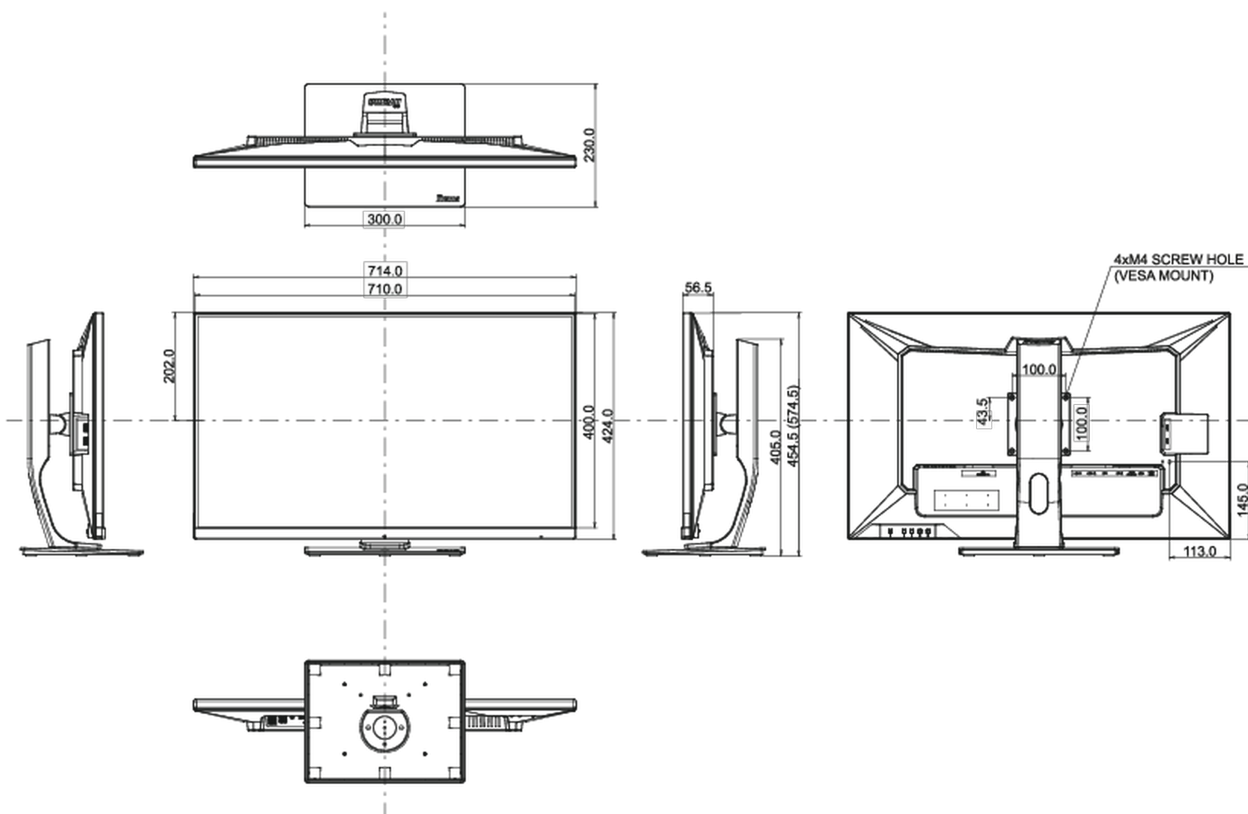

04 МЕХАНИЧЕСКИЕ ХАРАКТЕРИСТИКИ

Эргономика	высота, наклон
Настройка высоты (HAS)	120мм
Угол наклона экрана	22° вверх; 3° вниз
Крепление VESA	100 x 100мм
Крепления для кабелей	да

05 6.АКЦЕССУАРЫ

Кабели	Питание, USB, HDMI, DP
Прочее	Краткое руководство по началу работы, Руководство по безопасности
Пульт ДУ	да (батарейки в комплекте)

08 РАЗМЕР / ВЕС

Размер продукта Ш x В x Г	714 x 454.5 (574.5) x 230мм
Размер коробки Ш x В x Г	795 x 506 x 225мм
Вес (без упаковки)	11.3кг
Weight (without stand)	7.3кг
Вес (с упаковкой)	14.1кг
EAN код	4948570118168