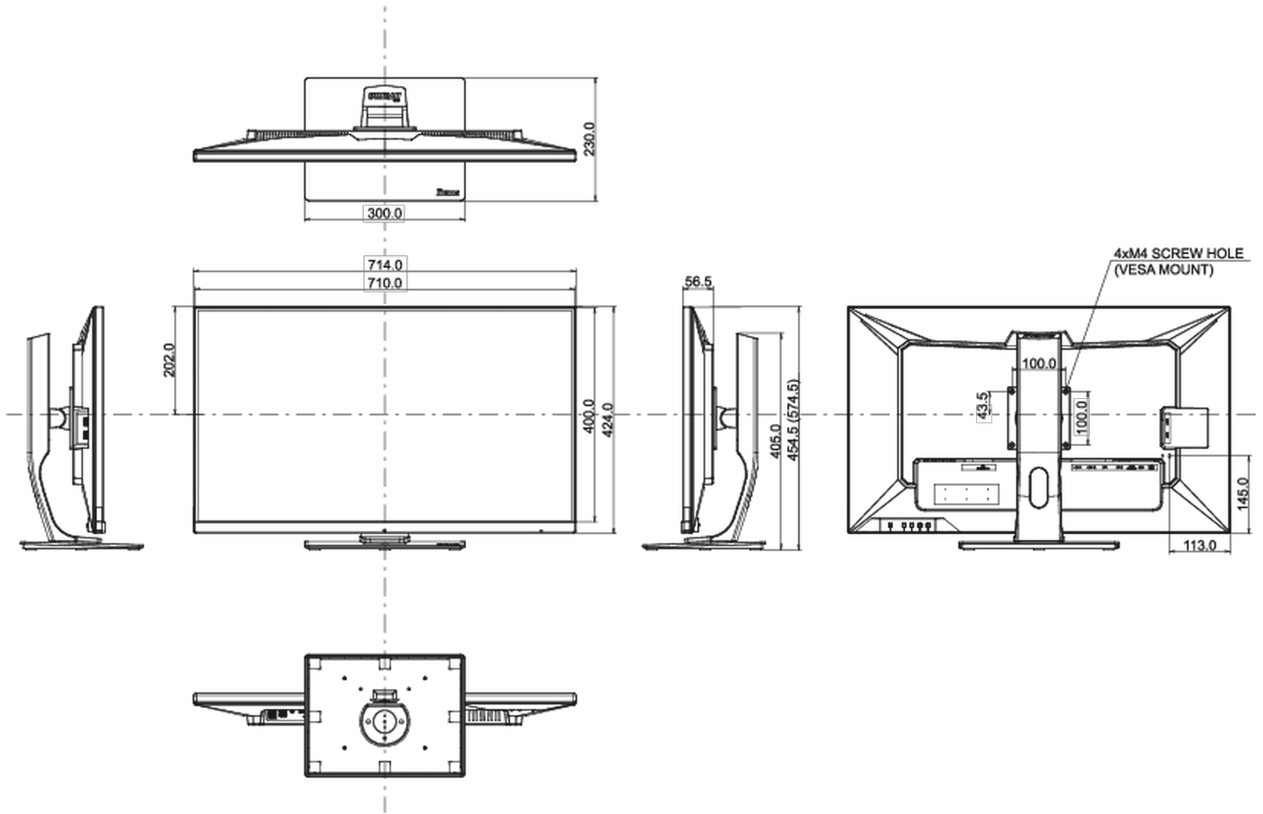

Diagonal	31.5", 80cm
Diyagonal	80cm
Panel	IPS, matte finish
Çözünürlük	2560 x 1440 @165Hz (3.7 megapixel WQHD, DisplayPort)
En boy oranı	16:9
Panel parlaklığı	400 cd/m ²
Statik kontrast	1200:1
Gelişmiş kontrast	80M:1
Tepki süresi (MPRT)	1ms
Görüntüleme Alanı	yatay/dikey: 178°/178°, sağ/sol: 89°/89°, yukarı/aşağı: 89°/89°
Yatay Sync	30 - 242kHz
Görüntülenebilir alan G x Y	698.1 x 392.7mm, 27.5 x 15.5"
Piksel aralığı	0.272mm

04 MEKANİK

Yükseklik ayarı	120mm
Eğim açısı	22° yukarı; 3° aşağı
Kablo yönetim sistemi	evet

05 PAKET İÇERİĞİNDEKİ AKSESUARLAR

Kablolar	güç, USB, HDMI, DP
----------	--------------------

06 GÜÇ YÖNETİMİ

07 ÖLÇÜLER / AĞIRLIK

Ürün boyutları G x Y x D 714 x 454.5 (574.5) x 230mm

Kutu boyutları G x Y x D 795 x 506 x 225mm

Ağırlık (kutu hariç) 11.3kg

Ağırlık (standsız) 7.3kg

Ağırlık (kutu ile birlikte) 14.1kg

EAN kodu 4948570118168