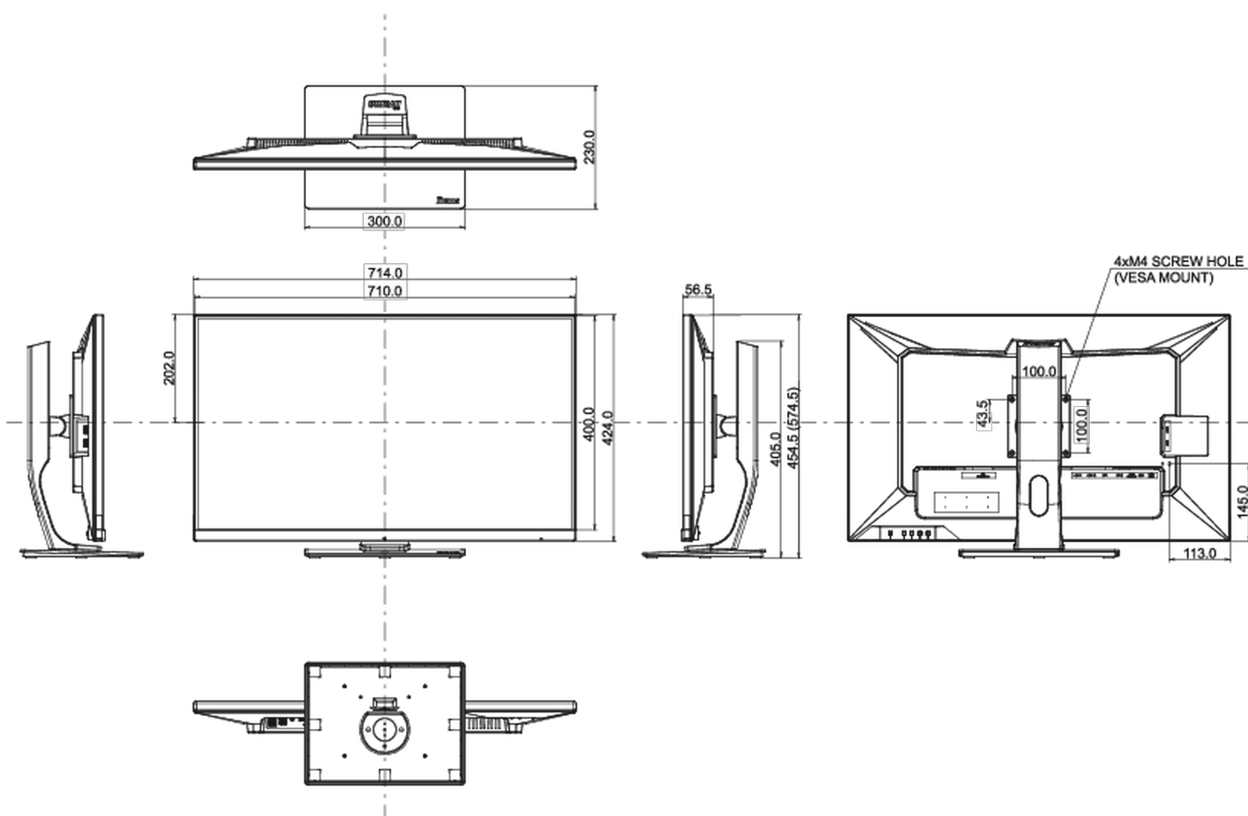

Daljinski upravljač

da (baterije uključene)

06 UPRAVLJANJE NAPAJANJEM

Potrošnja energije

% 1W tipično, 0.5W stand by

07 ODRŽIVOST

Propisi

CE, TÜV-Bauart, EAC, PSE, RoHS podrška, ErP, WEEE, VCCI, REACH, UKCA

Klasa energetske efikasnosti (Regulation (EU) 2017/1369)

F

REACH SVHC

iznad 0.1%: Olova

08 DIMENZIJE / TEŽINA

Dimenzije proizvoda Š x V x D

714 x 454.5 (574.5) x 230mm

Dimenzije kutije Š x V x D

795 x 506 x 225mm

Težina (bez kutije)

11.3kg

Težina (bez postolja)

7.3kg

Težina (sa kutijom)

14.1kg

EAN kod

4948570118168

All trademarks and registered trademarks acknowledged. E & O E. Specification subject to change without notice. All LCD's comply with ISO-9241-307:2008 in connection with pixel defects.