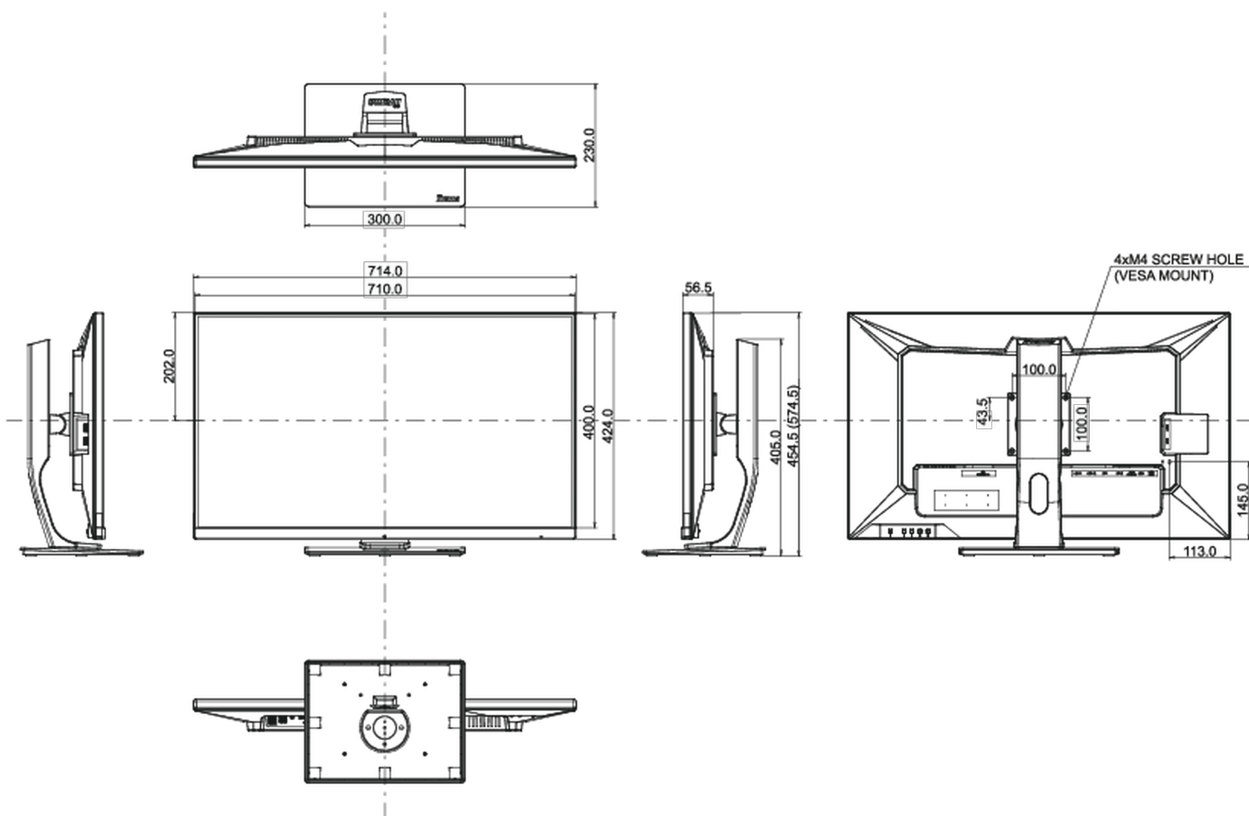

## 08 РАЗМЕР / ВЕС

Размер продукта Ш x В x Г	714 x 454.5 (574.5) x 230мм
Размер коробки Ш x В x Г	795 x 506 x 225мм
Вес (без упаковки)	11.3кг
Weight (without stand)	7.3кг
Вес (с упаковкой)	14.1кг
EAN код	4948570118168