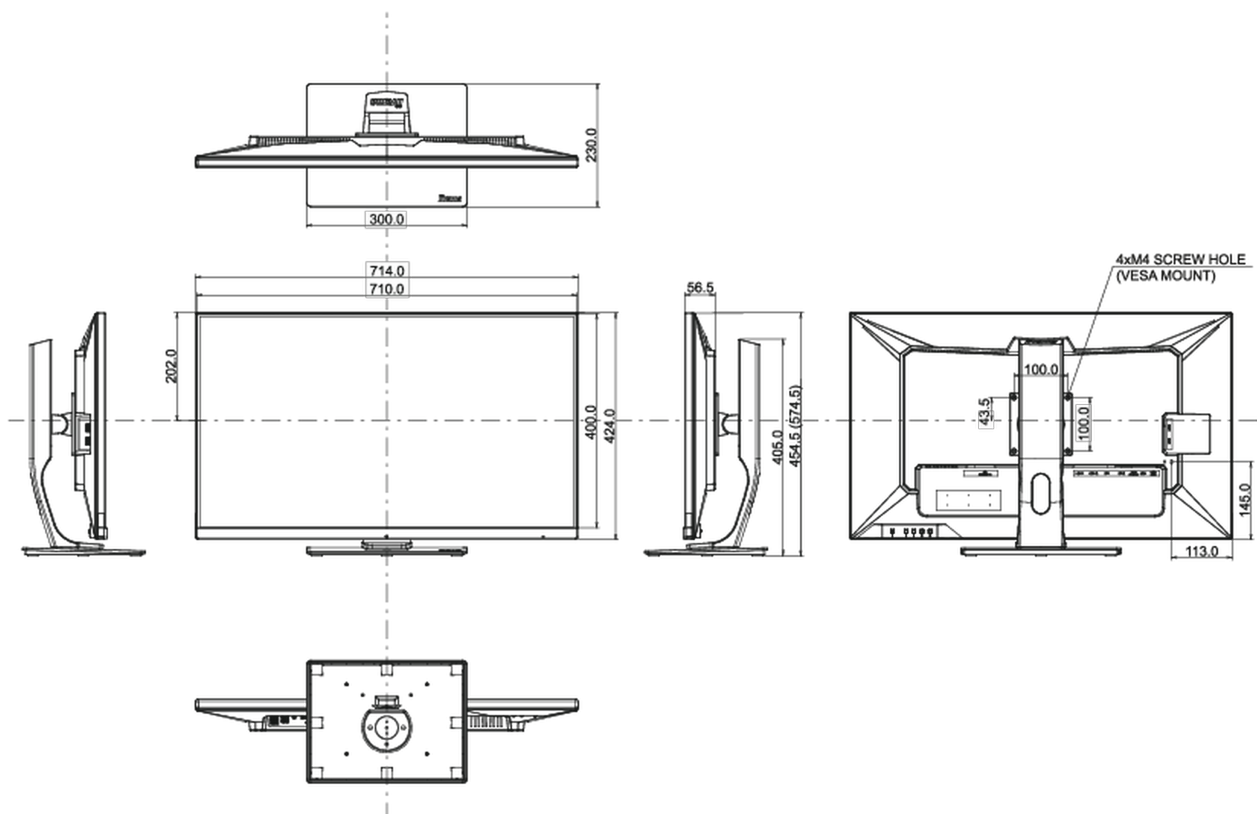

## 08 WYMIARY / WAGA

Wymiary produktu szer. x wys. x gł.	714 x 454.5 (574.5) x 230mm
Wymiary pudła szer. x wys. x gł.	795 x 506 x 225mm
Waga (bez pudła)	11.3kg
Waga (bez stopy)	7.3kg
Waga (z pudłem)	14.1kg
Kod EAN	4948570118168