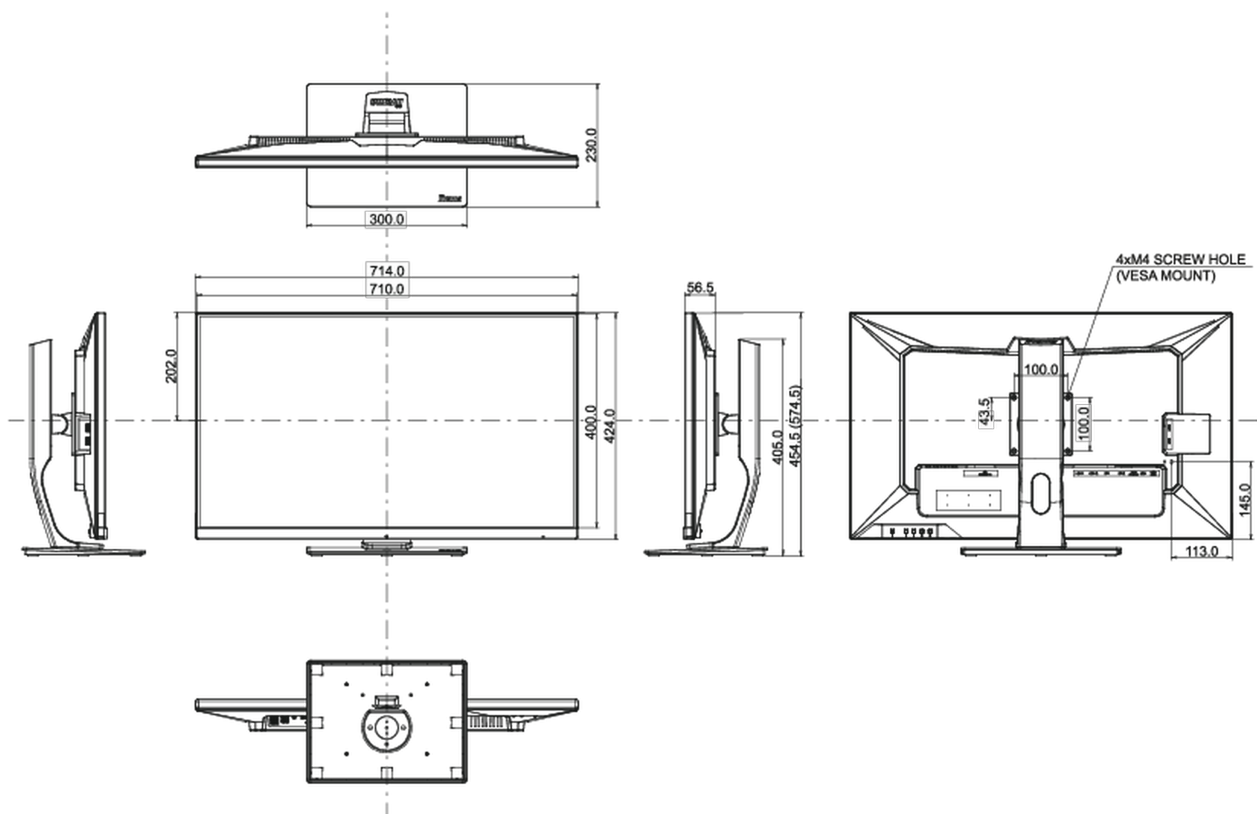

04 MECHANICZNE

Zakres regulacji	wysokość, pochył
Regulacja wysokości	120mm
Kąt pochylecia	22° w górę; 3° w dół
Standard VESA	100 x 100mm
System zarządzania kablami	tak

05 AKCESORIA W ZESTAWIE

Kable	zasilający, USB, HDMI, DP
Pozostałe	skrócona instrukcja obsługi, instrukcja bezpieczeństwa
Pilot	tak (baterie w zestawie)

08 WYMIARY / WAGA

Wymiary produktu szer. x wys. x gł.	714 x 454.5 (574.5) x 230mm
Wymiary pudła szer. x wys. x gł.	795 x 506 x 225mm
Waga (bez pudła)	11.3kg
Waga (bez stopy)	7.3kg
Waga (z pudłem)	14.1kg
Kod EAN	4948570118168