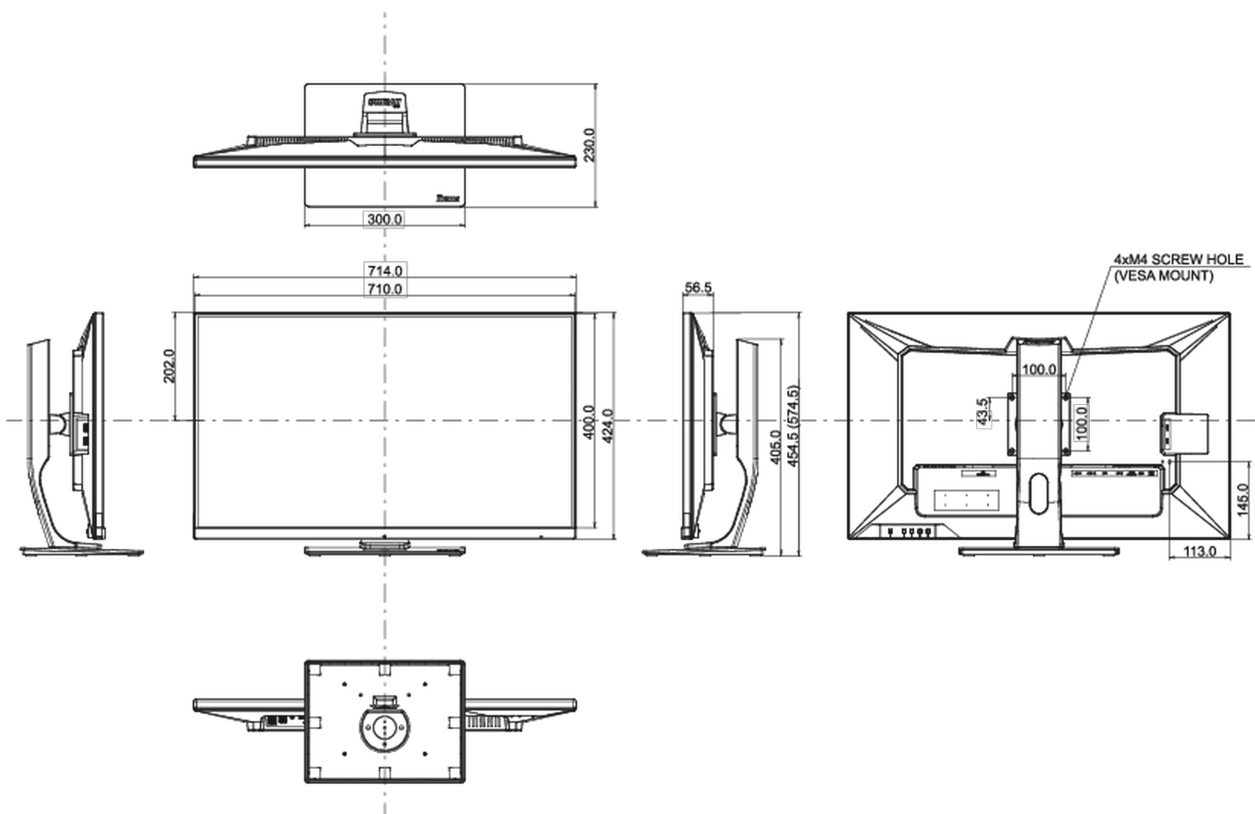

controllo remoto

si (batterie incluse)

06 ALIMENTAZIONE

Consumo energia

45W tipico, 0.5W stand by

07 SOSTENIBILITA'

Norme

CE, TÜV-Bauart, EAC, PSE, RoHS support, ErP, WEEE, VCCI, REACH, UKCA

Classe efficienza energetica (Regulation (EU) 2017/1369)

F

REACH SVHC

sopra 0.1%: Piombo

08 DIMENSIONI / PESO

Prodotti dimensioni L x H x P

714 x 454.5 (574.5) x 230mm

Box dimensioni L x H x P

795 x 506 x 225mm

Peso (netto)

11.3kg

Peso (senza supporto)

7.3kg

Peso (lordo)

14.1kg

EAN code

4948570118168

Tutti i marchi e i marchi registrati citati. E & O E. Specifiche soggette a modifiche senza preavviso. Tutti i display LCD è conforme alla norma ISO-9241-307:2008 in connessione con difetti dei pixel.