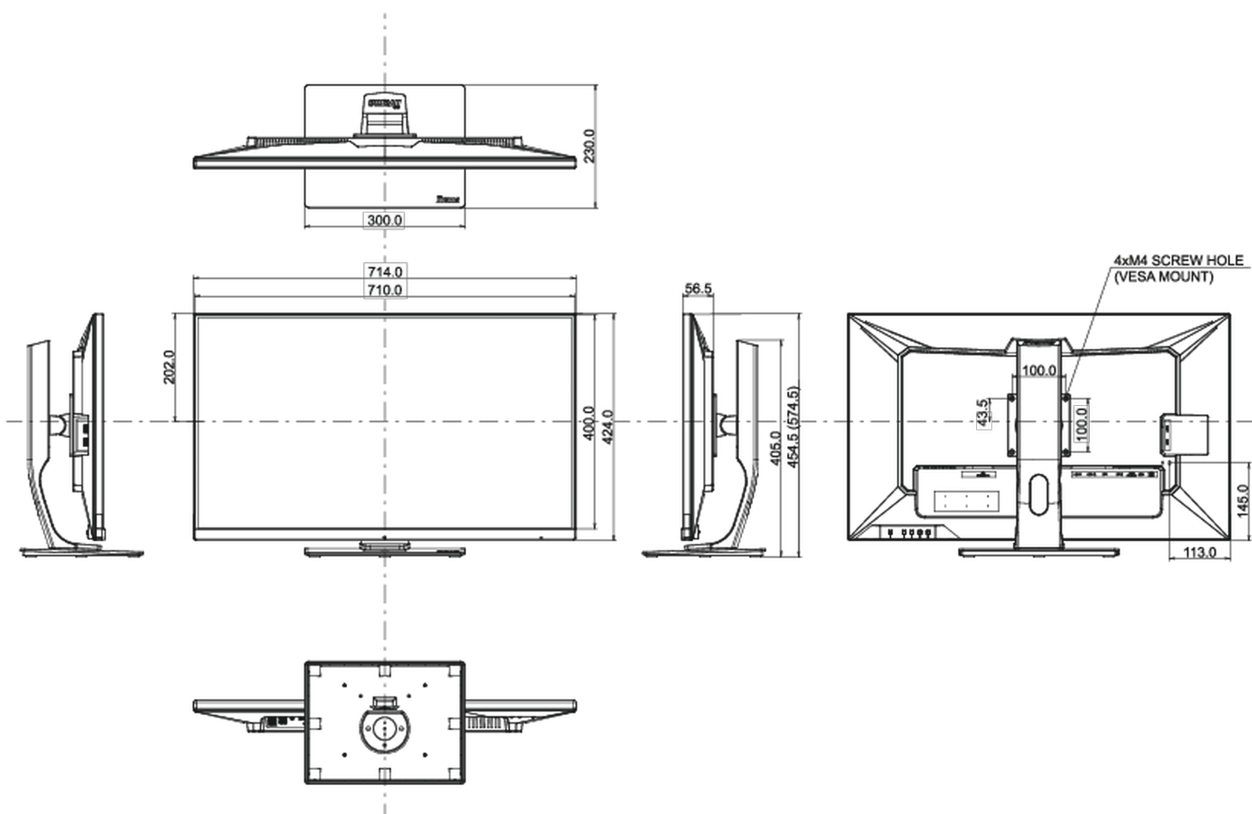

## 08 MÉRETEK / SÚLY

Termék méretei Sz x H x M	714 x 454.5 (574.5) x 230mm
Doboz méretei Sz x H x M	795 x 506 x 225mm
Súly (doboz nélkül)	11.3kg
Weight (without stand)	7.3kg
Súly (dobozzal)	14.1kg
EAN kód	4948570118168